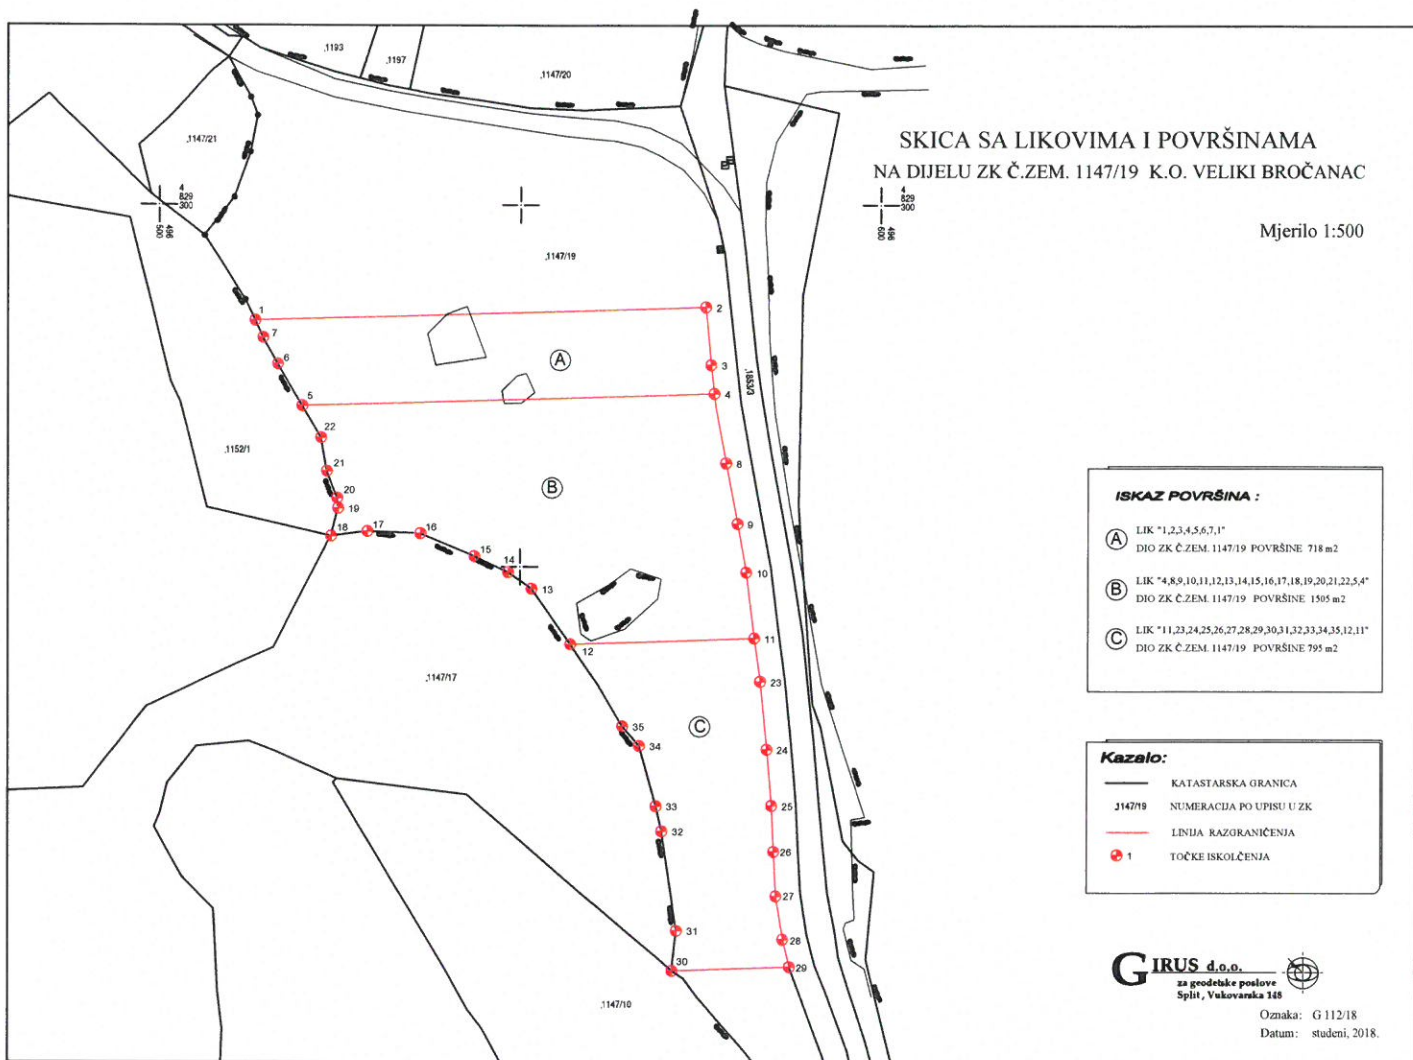

SKICA SA LIKOVIMA I POVRŠINAMA  
NA DIJELU ZK Č.ZEM. 1147/19 K.O. VELIKI BROČANAC

Mjerilo 1:500

**ISKAZ POVRŠINA :**

<b>A</b>	LIK "1,2,3,4,5,6,7,1"	DIO ZK Č.ZEM. 1147/19 POVRŠINE 718 m <sup>2</sup>
<b>B</b>	LIK "4,8,9,10,11,12,13,14,15,16,17,18,19,20,21,22,5,4"	DIO ZK Č.ZEM. 1147/19 POVRŠINE 1585 m <sup>2</sup>
<b>C</b>	LIK "11,23,24,25,26,27,28,29,30,31,32,33,34,35,12,11"	DIO ZK Č.ZEM. 1147/19 POVRŠINE 795 m <sup>2</sup>

**Legenda:**

	KATAstarska GRANICA
	NUMERACIJA PO UPISU U ZK
	LINIJA RAZGRANIČENJA
	TOČKE ISKOLČENJA

**GIRUS d.o.o.**  
za geodetske poslove  
Split, Vukovarska 148

Oznaka: G 112/18  
Datum: studeni, 2018.