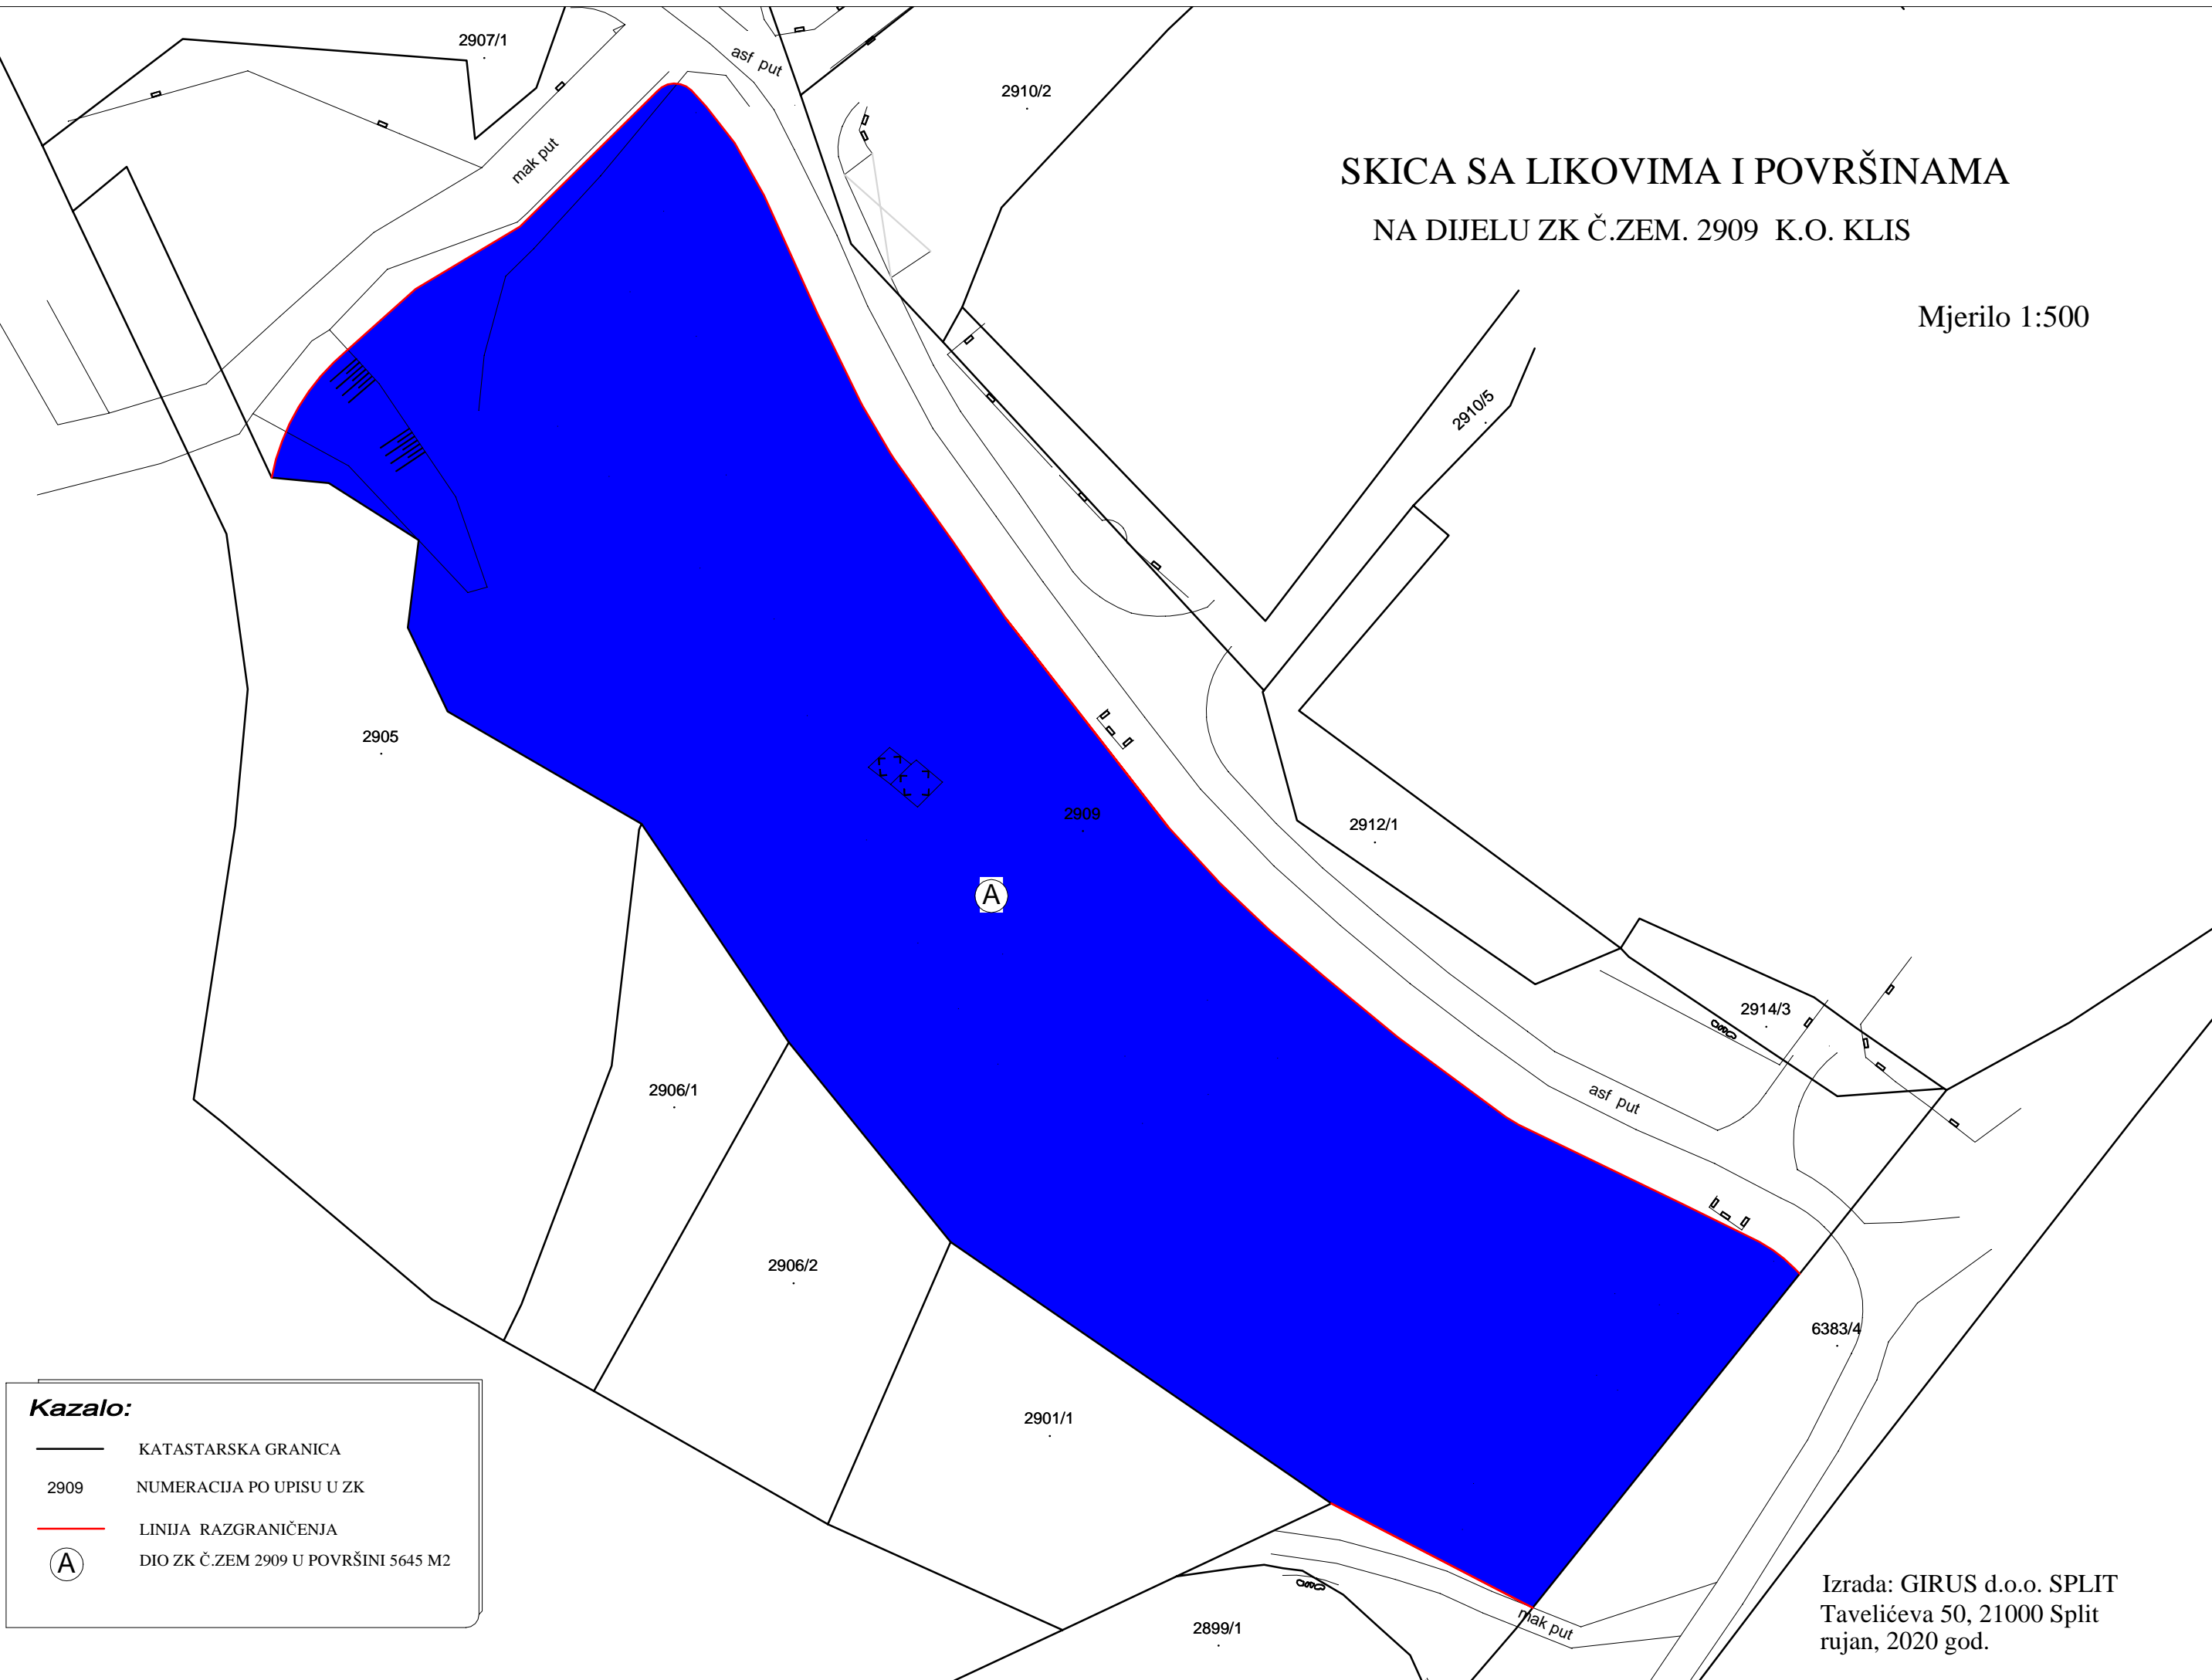

SKICA SA LIKOVIMA I POVRŠINAMA
NA DIJELU ZK Č.ZEM. 2909 K.O. KLIS

Mjerilo 1:500

Kazalo:

- KATASTARSKA GRANICA
- 2909 NUMERACIJA PO UPISU U ZK
- LINIJA RAZGRANIČENJA
- (A) DIO ZK Č.ZEM 2909 U POVRŠINI 5645 M²

Izrada: GIRUS d.o.o. SPLIT
Tavelićeva 50, 21000 Split
rujan, 2020 god.