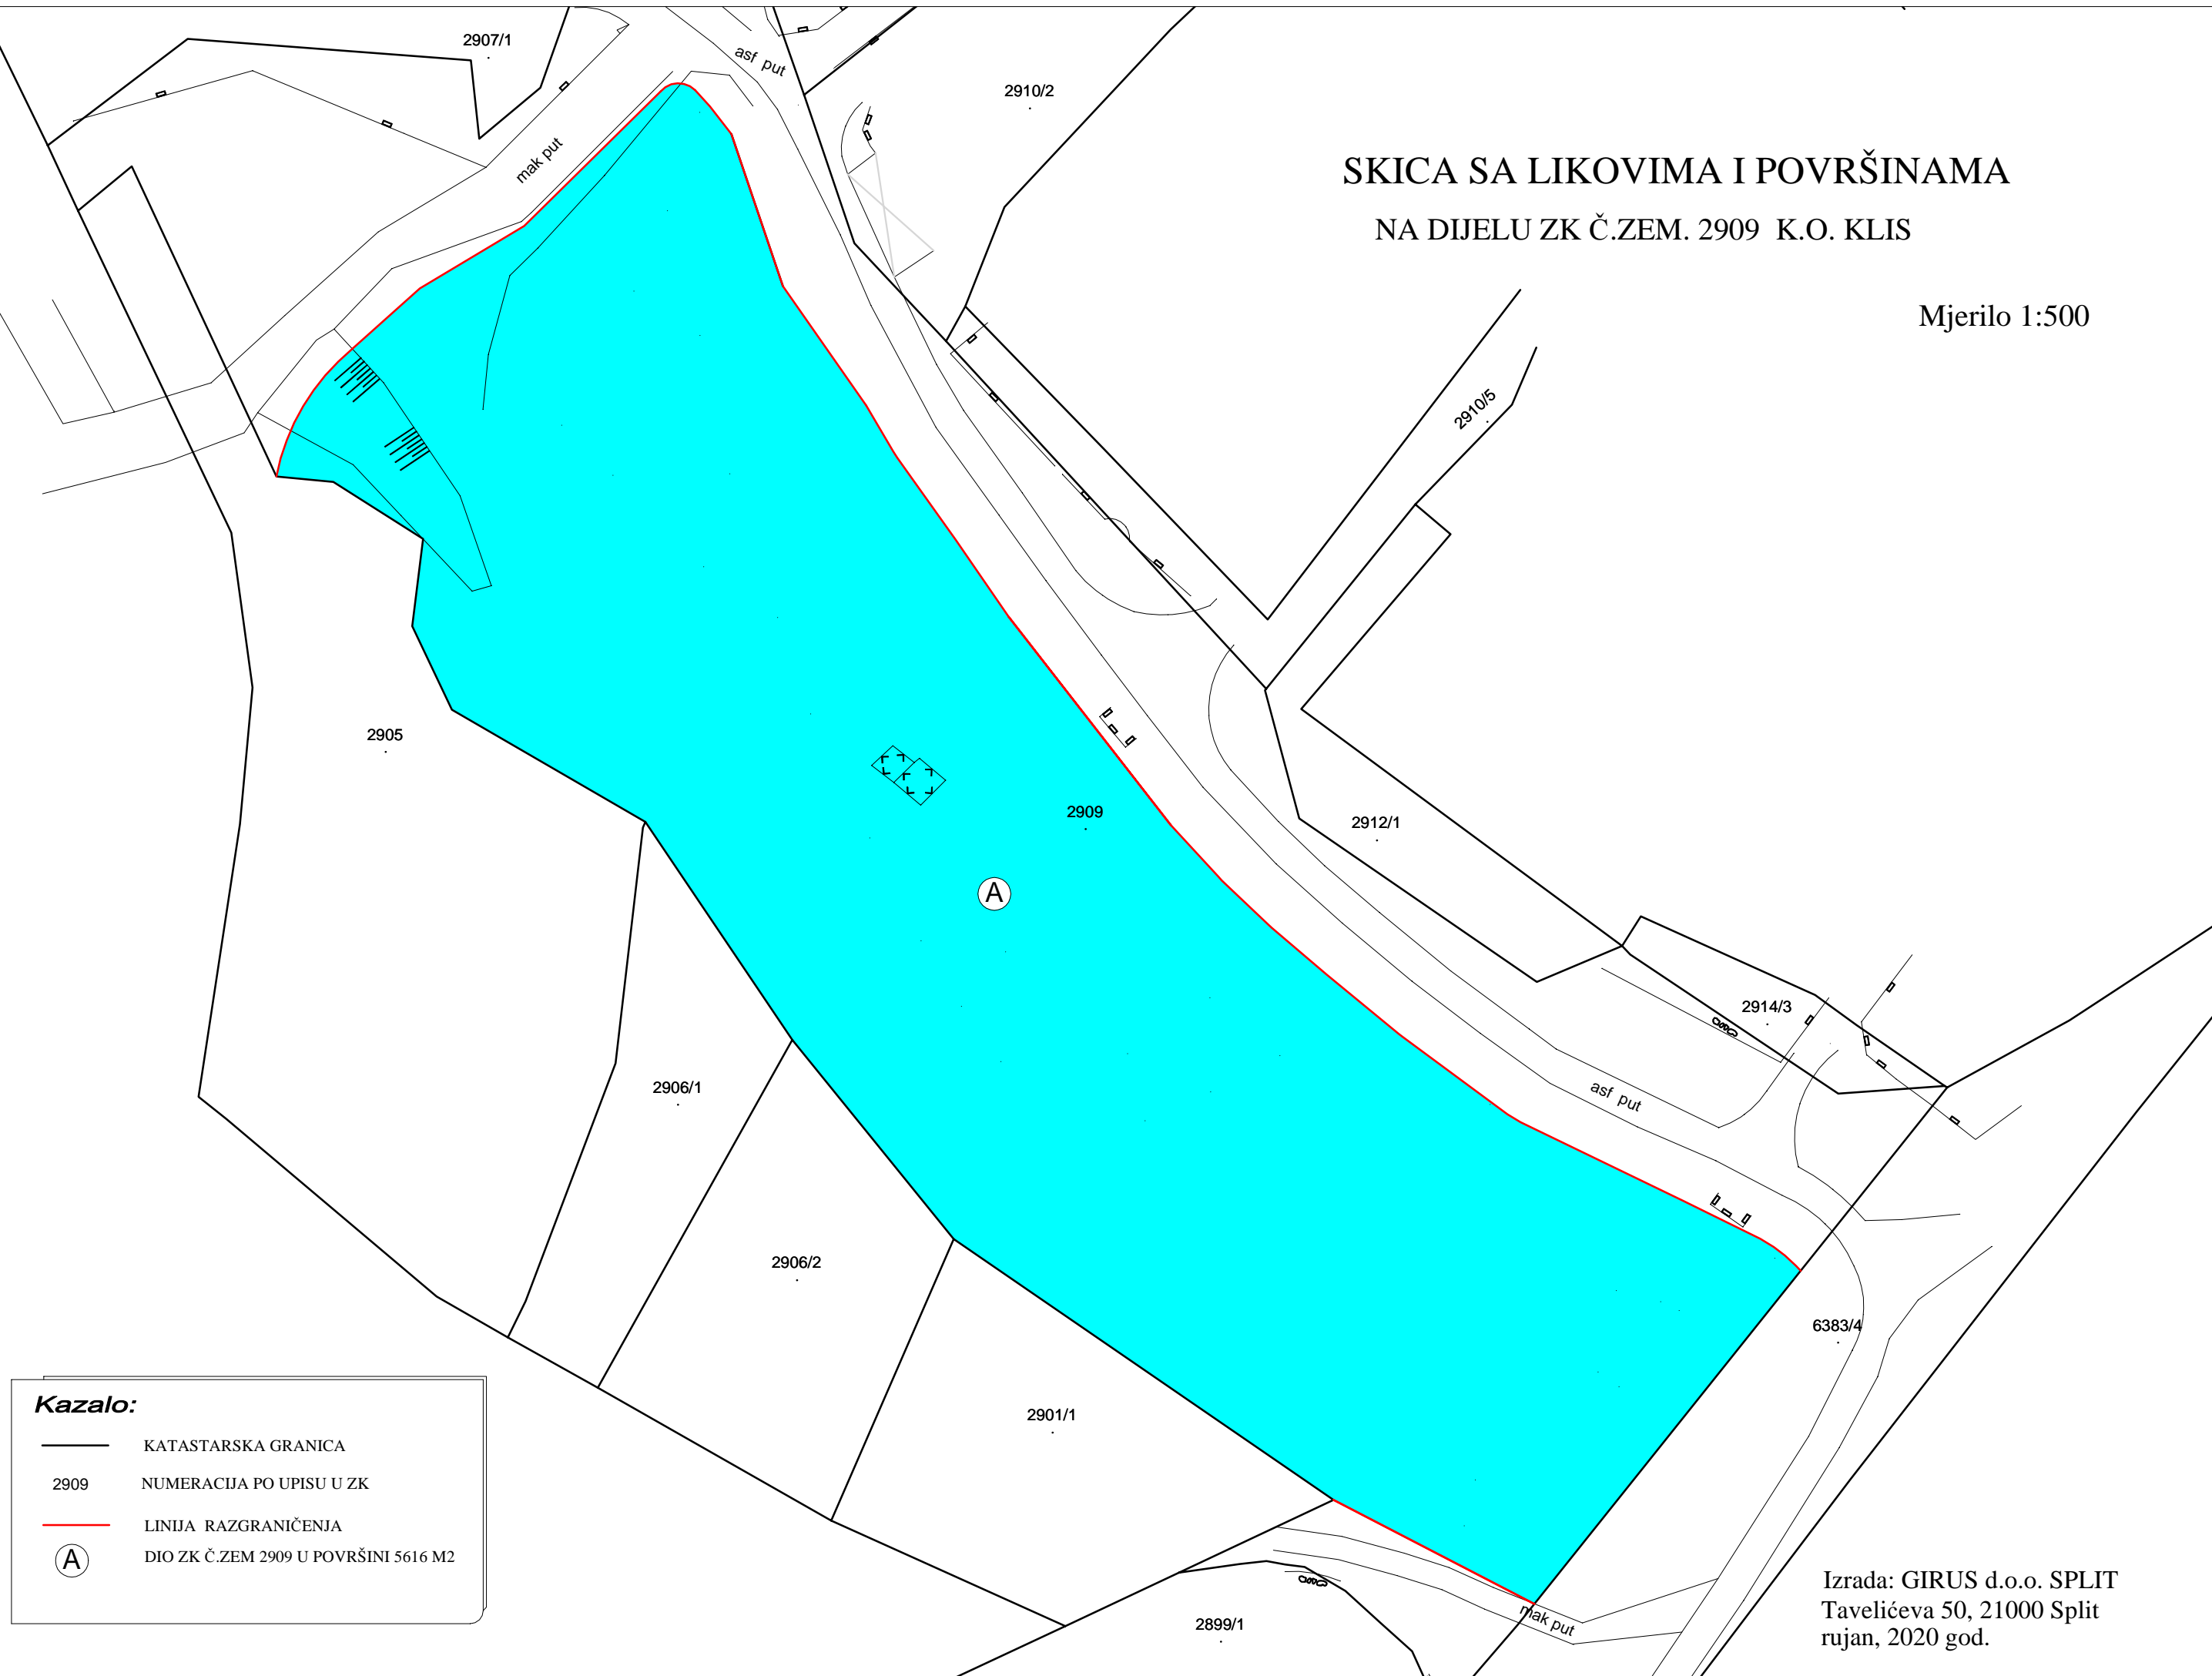

SKICA SA LIKOVIMA I POVRŠINAMA
NA DIJELU ZK Č.ZEM. 2909 K.O. KLIS

Mjerilo 1:500

Kazalo:

- KATASTARSKA GRANICA
- 2909 NUMERACIJA PO UPISU U ZK
- LINIJA RAZGRANIČENJA
- Ⓐ DIO ZK Č.ZEM 2909 U POVRŠINI 5616 M2

Izrada: GIRUS d.o.o. SPLIT
Tavelićeva 50, 21000 Split
rujan, 2020 god.