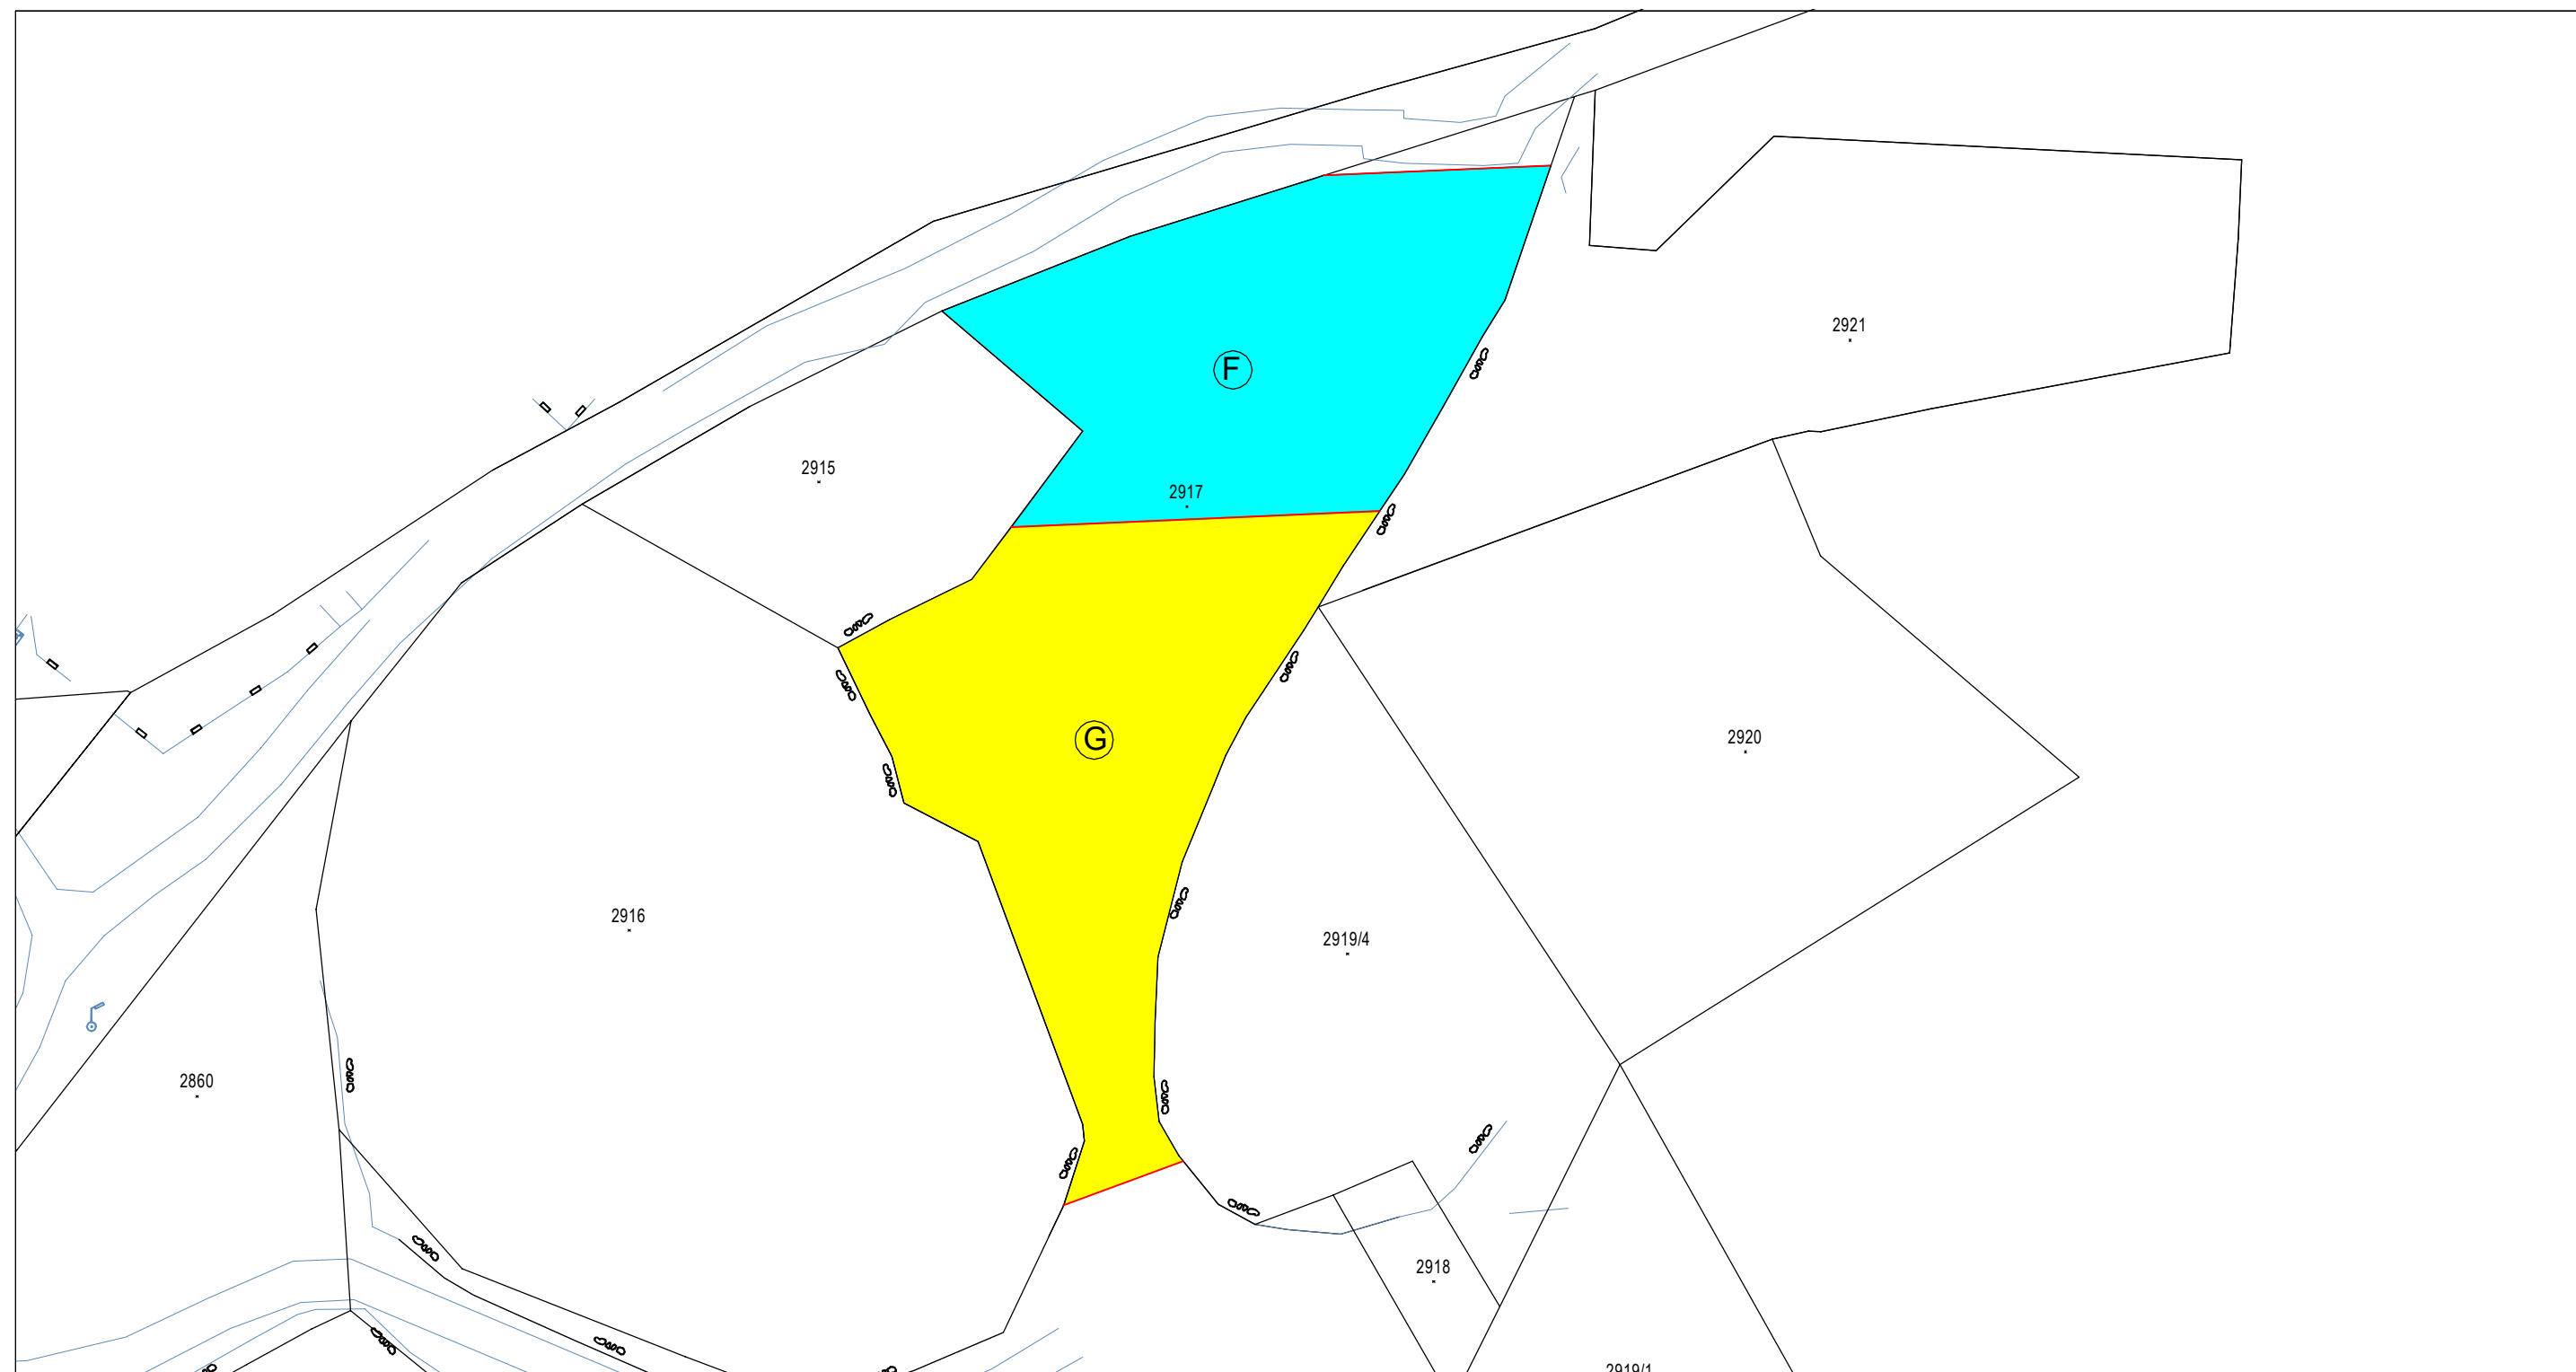

SKICA SA LIKOVIMA I POVRŠINAMA

NA DIJELU ZK Č.ZEM. 2917 K.O. KLIS

Mjerilo 1:500

Kazalo:

- KATASTARSKA GRANICA
- 2917 NUMERACIJA PO UPISU U ZK
- LINIJA RAZGRANIČENJA
- (F) DIO ZK Č.ZEM 2917 U POVRŠINI 765 M²
- (G) DIO ZK Č.ZEM 2917 U POVRŠINI 871 M²

Izrada: GIRUS d.o.o. SPLIT
Tavelićeva 50, 21000 Split
Prosinac, 2020. god.