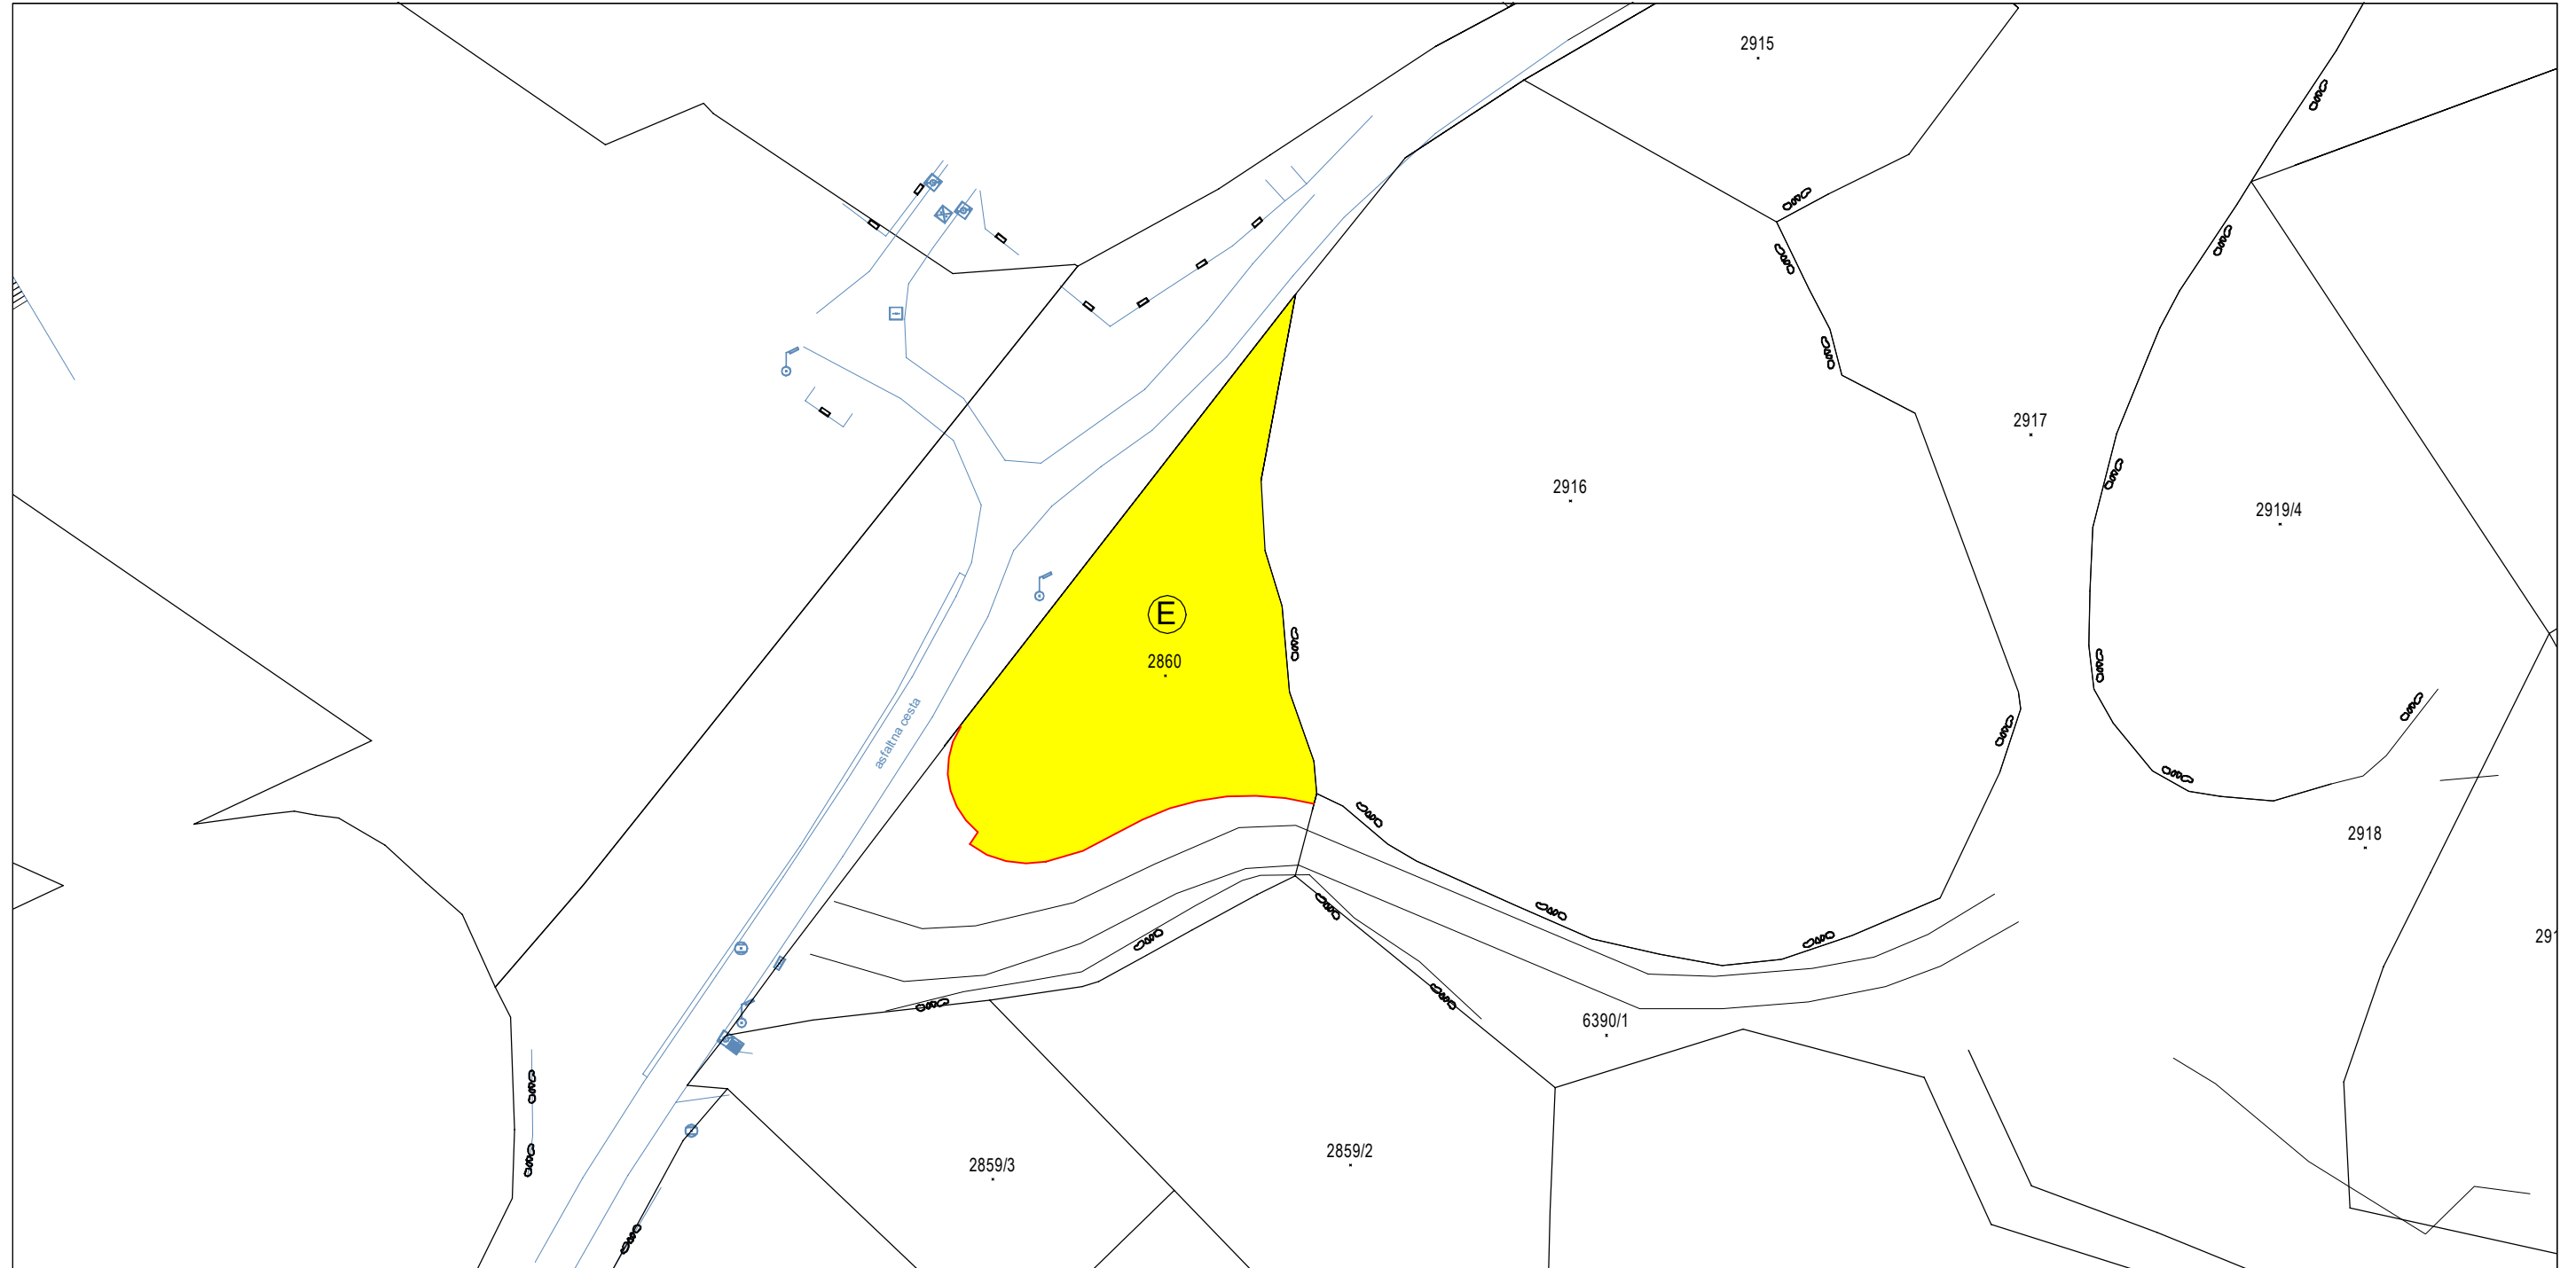

Izrada: GIRUS d.o.o. SPLIT  
Tavelićeva 50, 21000 Split  
Prosinac, 2020. god.

SKICA SA LIKOVIMA I POVRŠINAMA

NA DIJELU ZK Č.ZEM. 3787/7 K.O. KLIS

Mjerilo 1:500

**Kazalo:**

-  KATASTARSKA GRANICA
-  3787/7 NUMERACIJA PO UPISU U ZK
-  LINIJA RAZGRANIČENJA
-  DIO ZK Č.ZEM 3787/7 U POVRŠINI 1900 M2

Izrada: GIRUS d.o.o. SPLIT  
Tavelićeva 50, 21000 Split  
Prosinac, 2020. god.

SKICA SA LIKOVIMA I POVRŠINAMA

NA DIJELU ZK Č.ZEM. 2860 K.O. KLIS

Mjerilo 1:500

**Kazalo:**

- KATASTARSKA GRANICA
- 2860 NUMERACIJA PO UPISU U ZK
- LINIJA RAZGRANIČENJA
- ⓔ DIO ZK Č.ZEM 2860 U POVRŠINI 561 M2