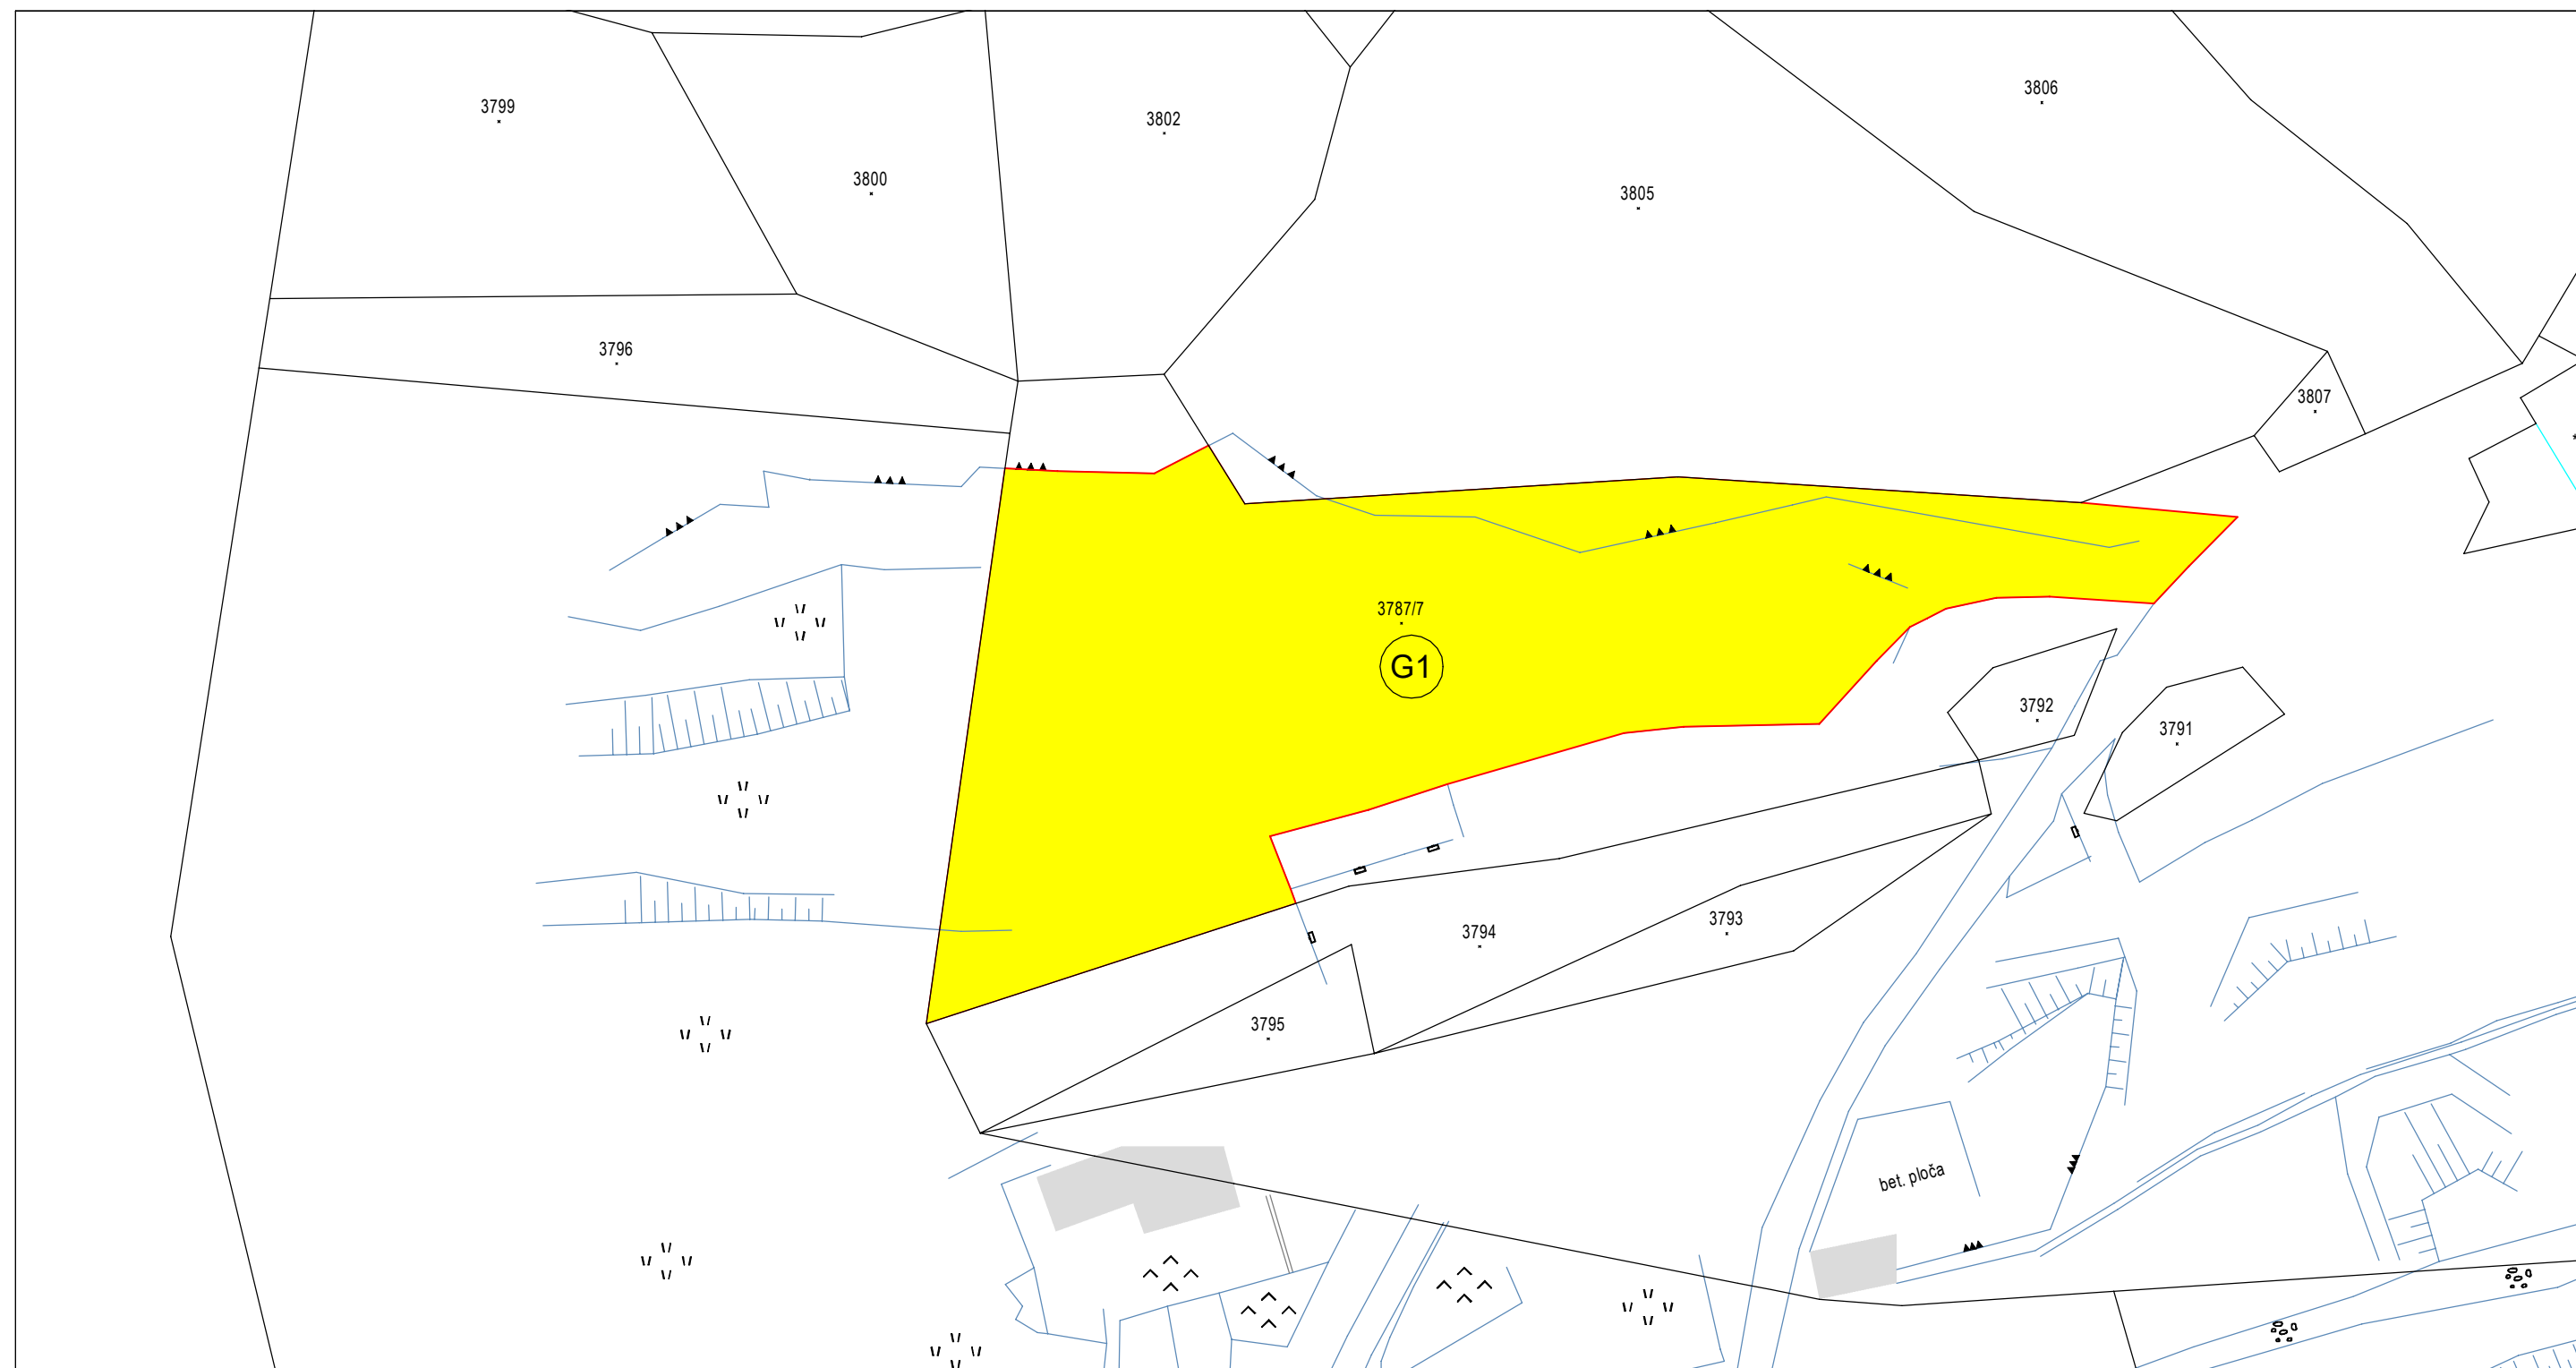

SKICA SA LIKOVIMA I POVRŠINAMA  
 NA DIJELU ZK Č.ZEM. 3787/7 I 3787/17 U K.O. KLIS  
 Mjerilo 1:500

Izrada: GIRUS d.o.o. SPLIT  
 Tavelićeva 50, 21000 Split  
 veljača, 2021. god.

Kazalo:	
	KATASTARSKA GRANICA
	NUMERACIJA PO UPISU U ZK
	LINIJA RAZGRANIČENJA
	DIO ZK Č.ZEM 3787/7 U POVRŠINI 53 M2
	DIO ZK Č.ZEM 3787/7 U POVRŠINI 1253 M2
	DIO ZK Č.ZEM 3787/7 U POVRŠINI 944 M2
	DIO ZK Č.ZEM 3787/7 U POVRŠINI 723 M2
	DIO ZK Č.ZEM 3787/7 U POVRŠINI 141 M2
	DIO ZK Č.ZEM 3787/7 U POVRŠINI 148 M2
	DIO ZK Č.ZEM 3787/7 U POVRŠINI 149 M2 DIO ZK Č.ZEM 3787/17 U POVRŠINI 68 M2
	DIO ZK Č.ZEM 3787/7 U POVRŠINI 515 M2 DIO ZK Č.ZEM 3787/17 U POVRŠINI 343 M2
	DIO ZK Č.ZEM 3787/7 U POVRŠINI 454 M2 DIO ZK Č.ZEM 3787/17 U POVRŠINI 293 M2
	DIO ZK Č.ZEM 3787/7 U POVRŠINI 440 M2 DIO ZK Č.ZEM 3787/17 U POVRŠINI 285 M2

SKICA SA LIKOVIMA I POVRŠINAMA

NA DIJELU ZK Č.ZEM. 2917 K.O. KLIS

Mjerilo 1:500

**Kazalo:**

- KATASTARSKA GRANICA
- 2917 NUMERACIJA PO UPISU U ZK
- LINIJA RAZGRANIČENJA
- (F) DIO ZK Č.ZEM 2917 U POVRŠINI 765 M<sup>2</sup>
- (G) DIO ZK Č.ZEM 2917 U POVRŠINI 871 M<sup>2</sup>

Izrada: GIRUS d.o.o. SPLIT  
Tavelićeva 50, 21000 Split  
Prosinac, 2020. god.

SKICA SA LIKOVIMA I POVRŠINAMA

NA DIJELU ZK Č.ZEM. 3787/7 K.O. KLIS

Mjerilo 1:500

**Kazalo:**

-  KATASTARSKA GRANICA
-  3787/7 NUMERACIJA PO UPISU U ZK
-  LINIJA RAZGRANIČENJA
-  DIO ZK Č.ZEM 3787/7 U POVRŠINI 1900 M2

Izrada: GIRUS d.o.o. SPLIT  
Tavelićeva 50, 21000 Split  
Prosinac, 2020. god.

SKICA SA LIKOVIMA I POVRŠINAMA

NA DIJELU ZK Č.ZEM. 2860 K.O. KLIS

Mjerilo 1:500

**Kazalo:**

- KATASTARSKA GRANICA
- 2860 NUMERACIJA PO UPISU U ZK
- LINIJA RAZGRANIČENJA
- ⓔ DIO ZK Č.ZEM 2860 U POVRŠINI 561 M2