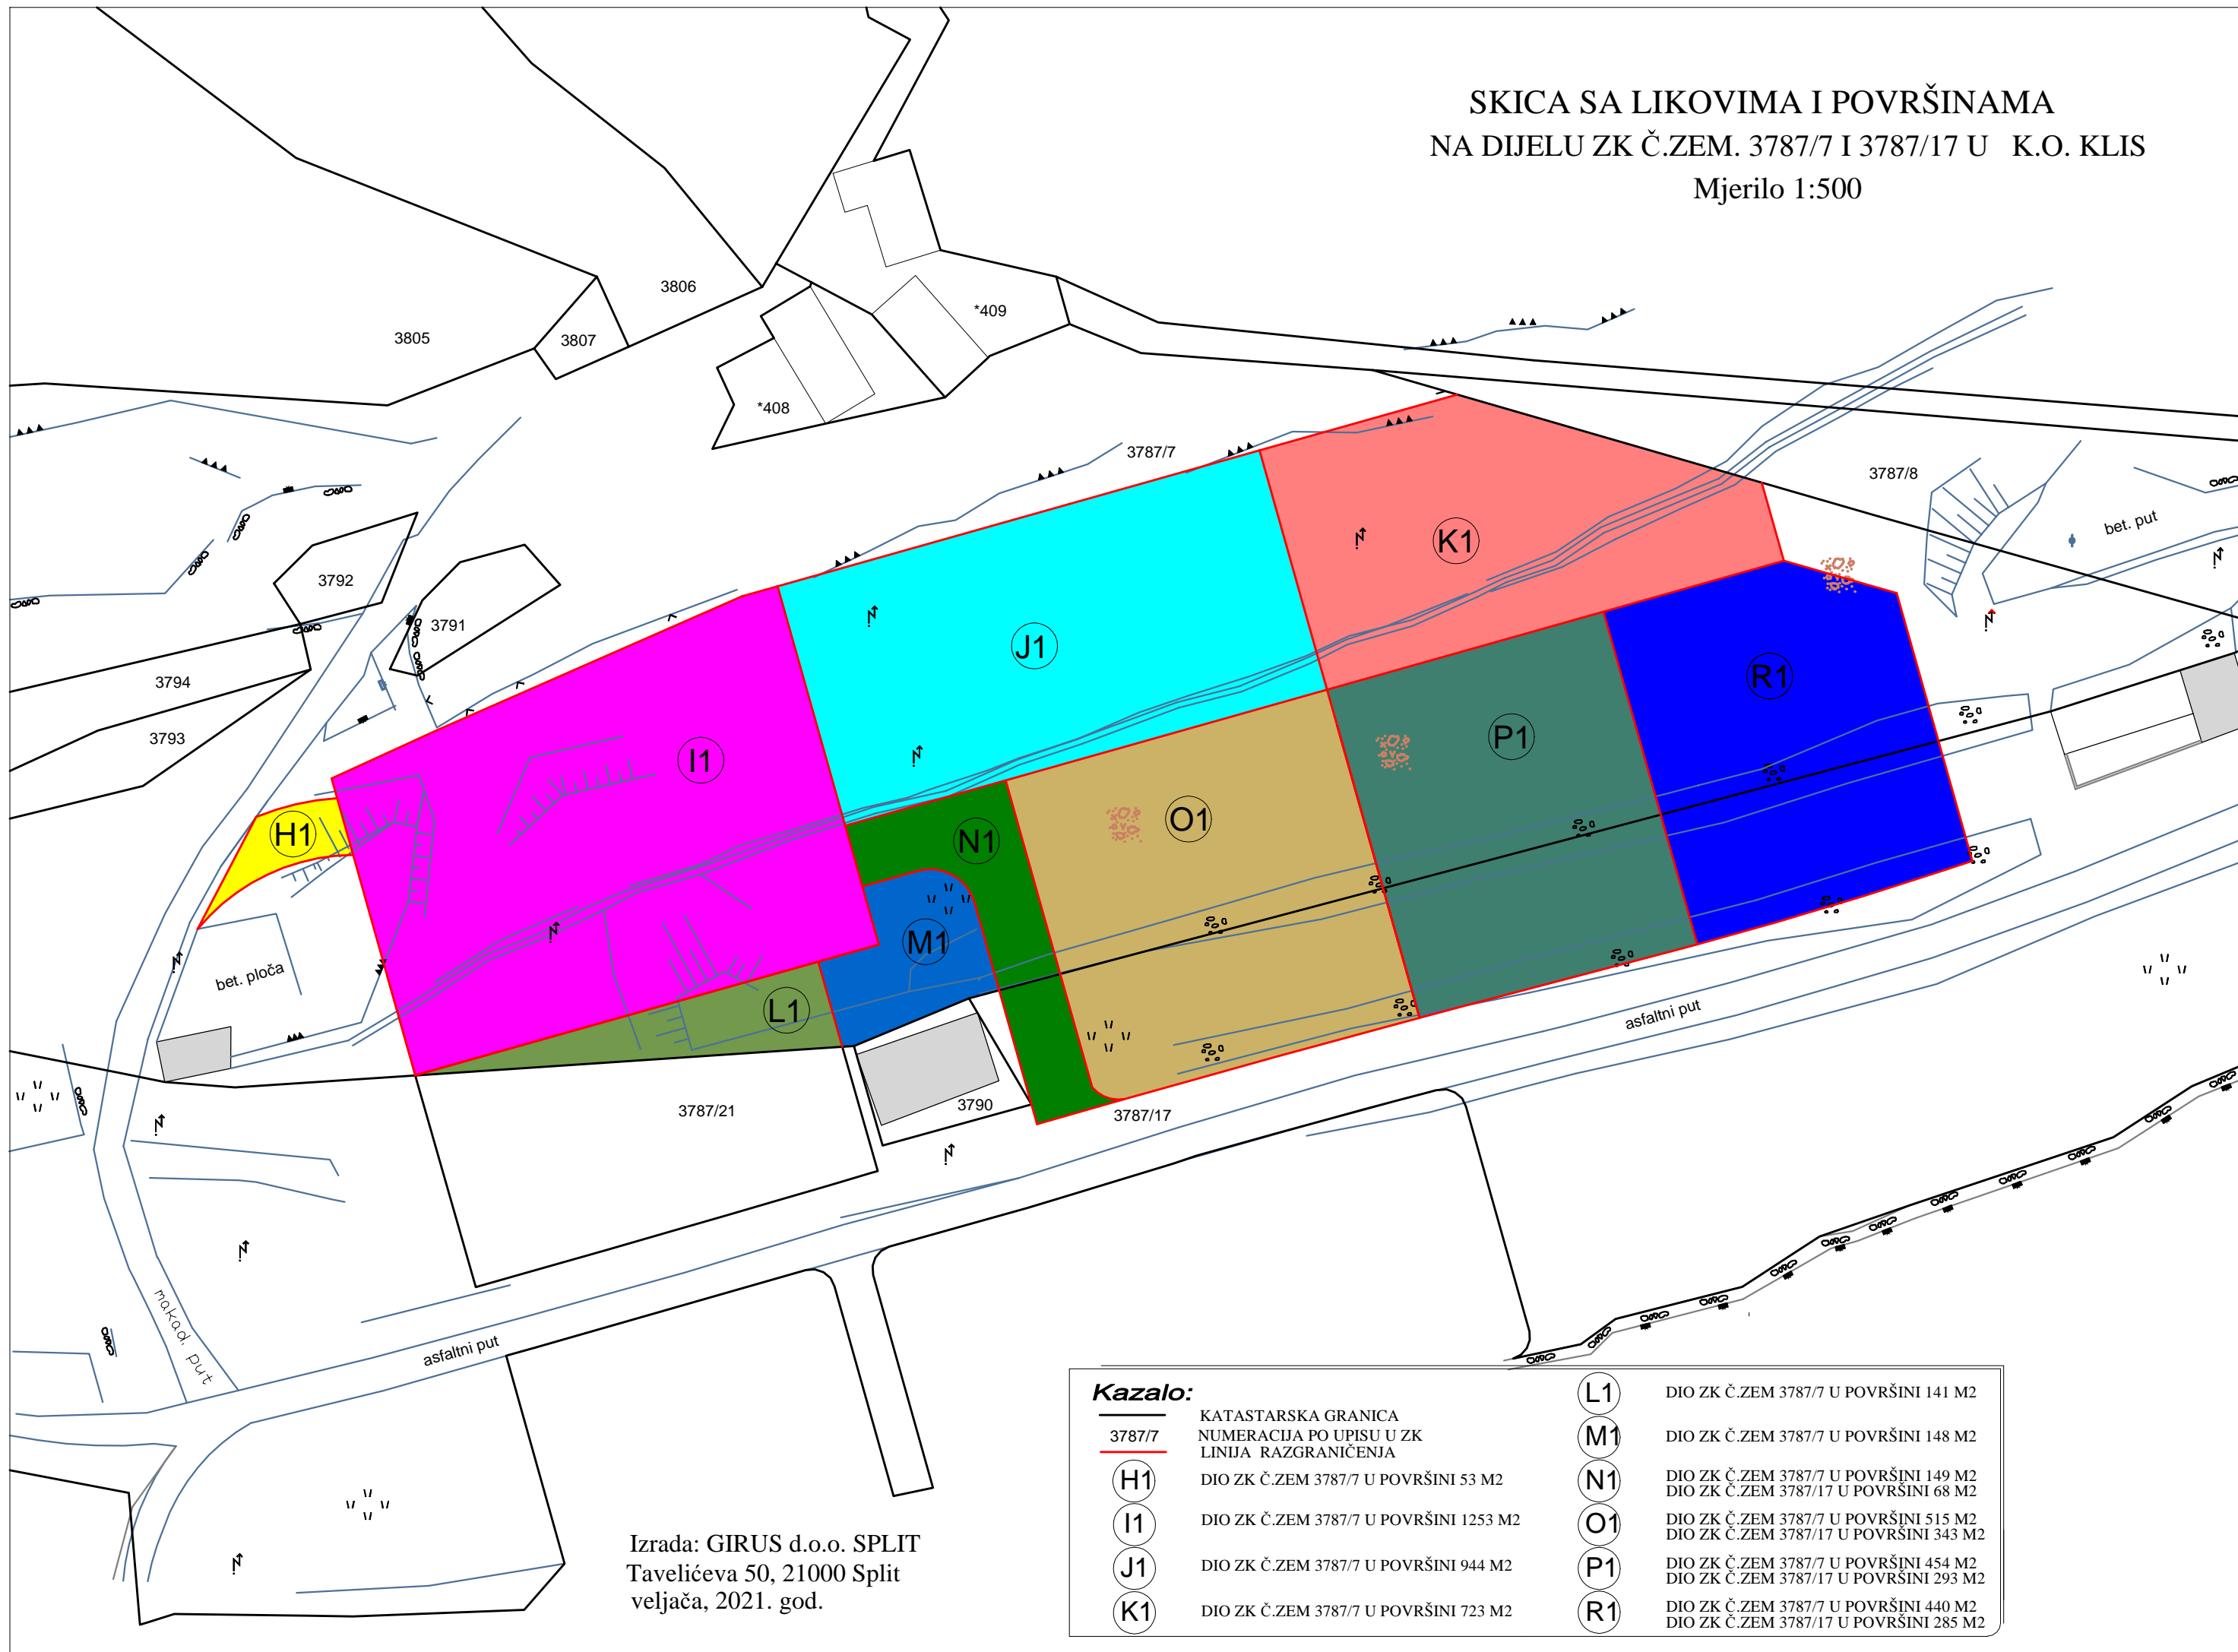

SKICA SA LIKOVIMA I POVRŠINAMA  
 NA DIJELU ZK Č.ZEM. 3787/7 I 3787/17 U K.O. KLIS  
 Mjerilo 1:500

Izrada: GIRUS d.o.o. SPLIT  
 Tavelićeva 50, 21000 Split  
 veljača, 2021. god.

Kazalo:	
	KATASTARSKA GRANICA
	NUMERACIJA PO UPISU U ZK
	LINIJA RAZGRANIČENJA
	DIO ZK Č.ZEM 3787/7 U POVRŠINI 53 M2
	DIO ZK Č.ZEM 3787/7 U POVRŠINI 1253 M2
	DIO ZK Č.ZEM 3787/7 U POVRŠINI 944 M2
	DIO ZK Č.ZEM 3787/7 U POVRŠINI 723 M2
	DIO ZK Č.ZEM 3787/7 U POVRŠINI 141 M2
	DIO ZK Č.ZEM 3787/7 U POVRŠINI 148 M2
	DIO ZK Č.ZEM 3787/7 U POVRŠINI 149 M2 DIO ZK Č.ZEM 3787/17 U POVRŠINI 68 M2
	DIO ZK Č.ZEM 3787/7 U POVRŠINI 515 M2 DIO ZK Č.ZEM 3787/17 U POVRŠINI 343 M2
	DIO ZK Č.ZEM 3787/7 U POVRŠINI 454 M2 DIO ZK Č.ZEM 3787/17 U POVRŠINI 293 M2
	DIO ZK Č.ZEM 3787/7 U POVRŠINI 440 M2 DIO ZK Č.ZEM 3787/17 U POVRŠINI 285 M2

Izrada: GIRUS d.o.o. SPLIT  
Tavelićeva 50, 21000 Split  
Prosinac, 2020. god.

SKICA SA LIKOVIMA I POVRŠINAMA

NA DIJELU ZK Č.ZEM. 3787/7 K.O. KLIS

Mjerilo 1:500

**Kazalo:**

-  KATASTARSKA GRANICA
-  3787/7 NUMERACIJA PO UPISU U ZK
-  LINIJA RAZGRANIČENJA
-  DIO ZK Č.ZEM 3787/7 U POVRŠINI 1900 M2

Izrada: GIRUS d.o.o. SPLIT  
Tavelićeva 50, 21000 Split  
Prosinac, 2020. god.

SKICA SA LIKOVIMA I POVRŠINAMA

NA DIJELU ZK Č.ZEM. 2860 K.O. KLIS

Mjerilo 1:500

**Kazalo:**

- KATASTARSKA GRANICA
- 2860 NUMERACIJA PO UPISU U ZK
- LINIJA RAZGRANIČENJA
- ⓔ DIO ZK Č.ZEM 2860 U POVRŠINI 561 M2

## SKICA LIKOVA I POVRŠINA

Mjerilo 1:500

topografsko stanje

— granica po katastarskom stanju

— granica diobe na terenu po  
stvamom stanju

3787/11 oznaka (broj) katastarske čestice

 Lik A površine 599 m<sup>2</sup> nastao od dijela k.č. 3787/11  
omeđen točkama 1, 2, 3, 4, 5, 6, 7, 8, 9, 10, 11, 12, 13, 14, 1