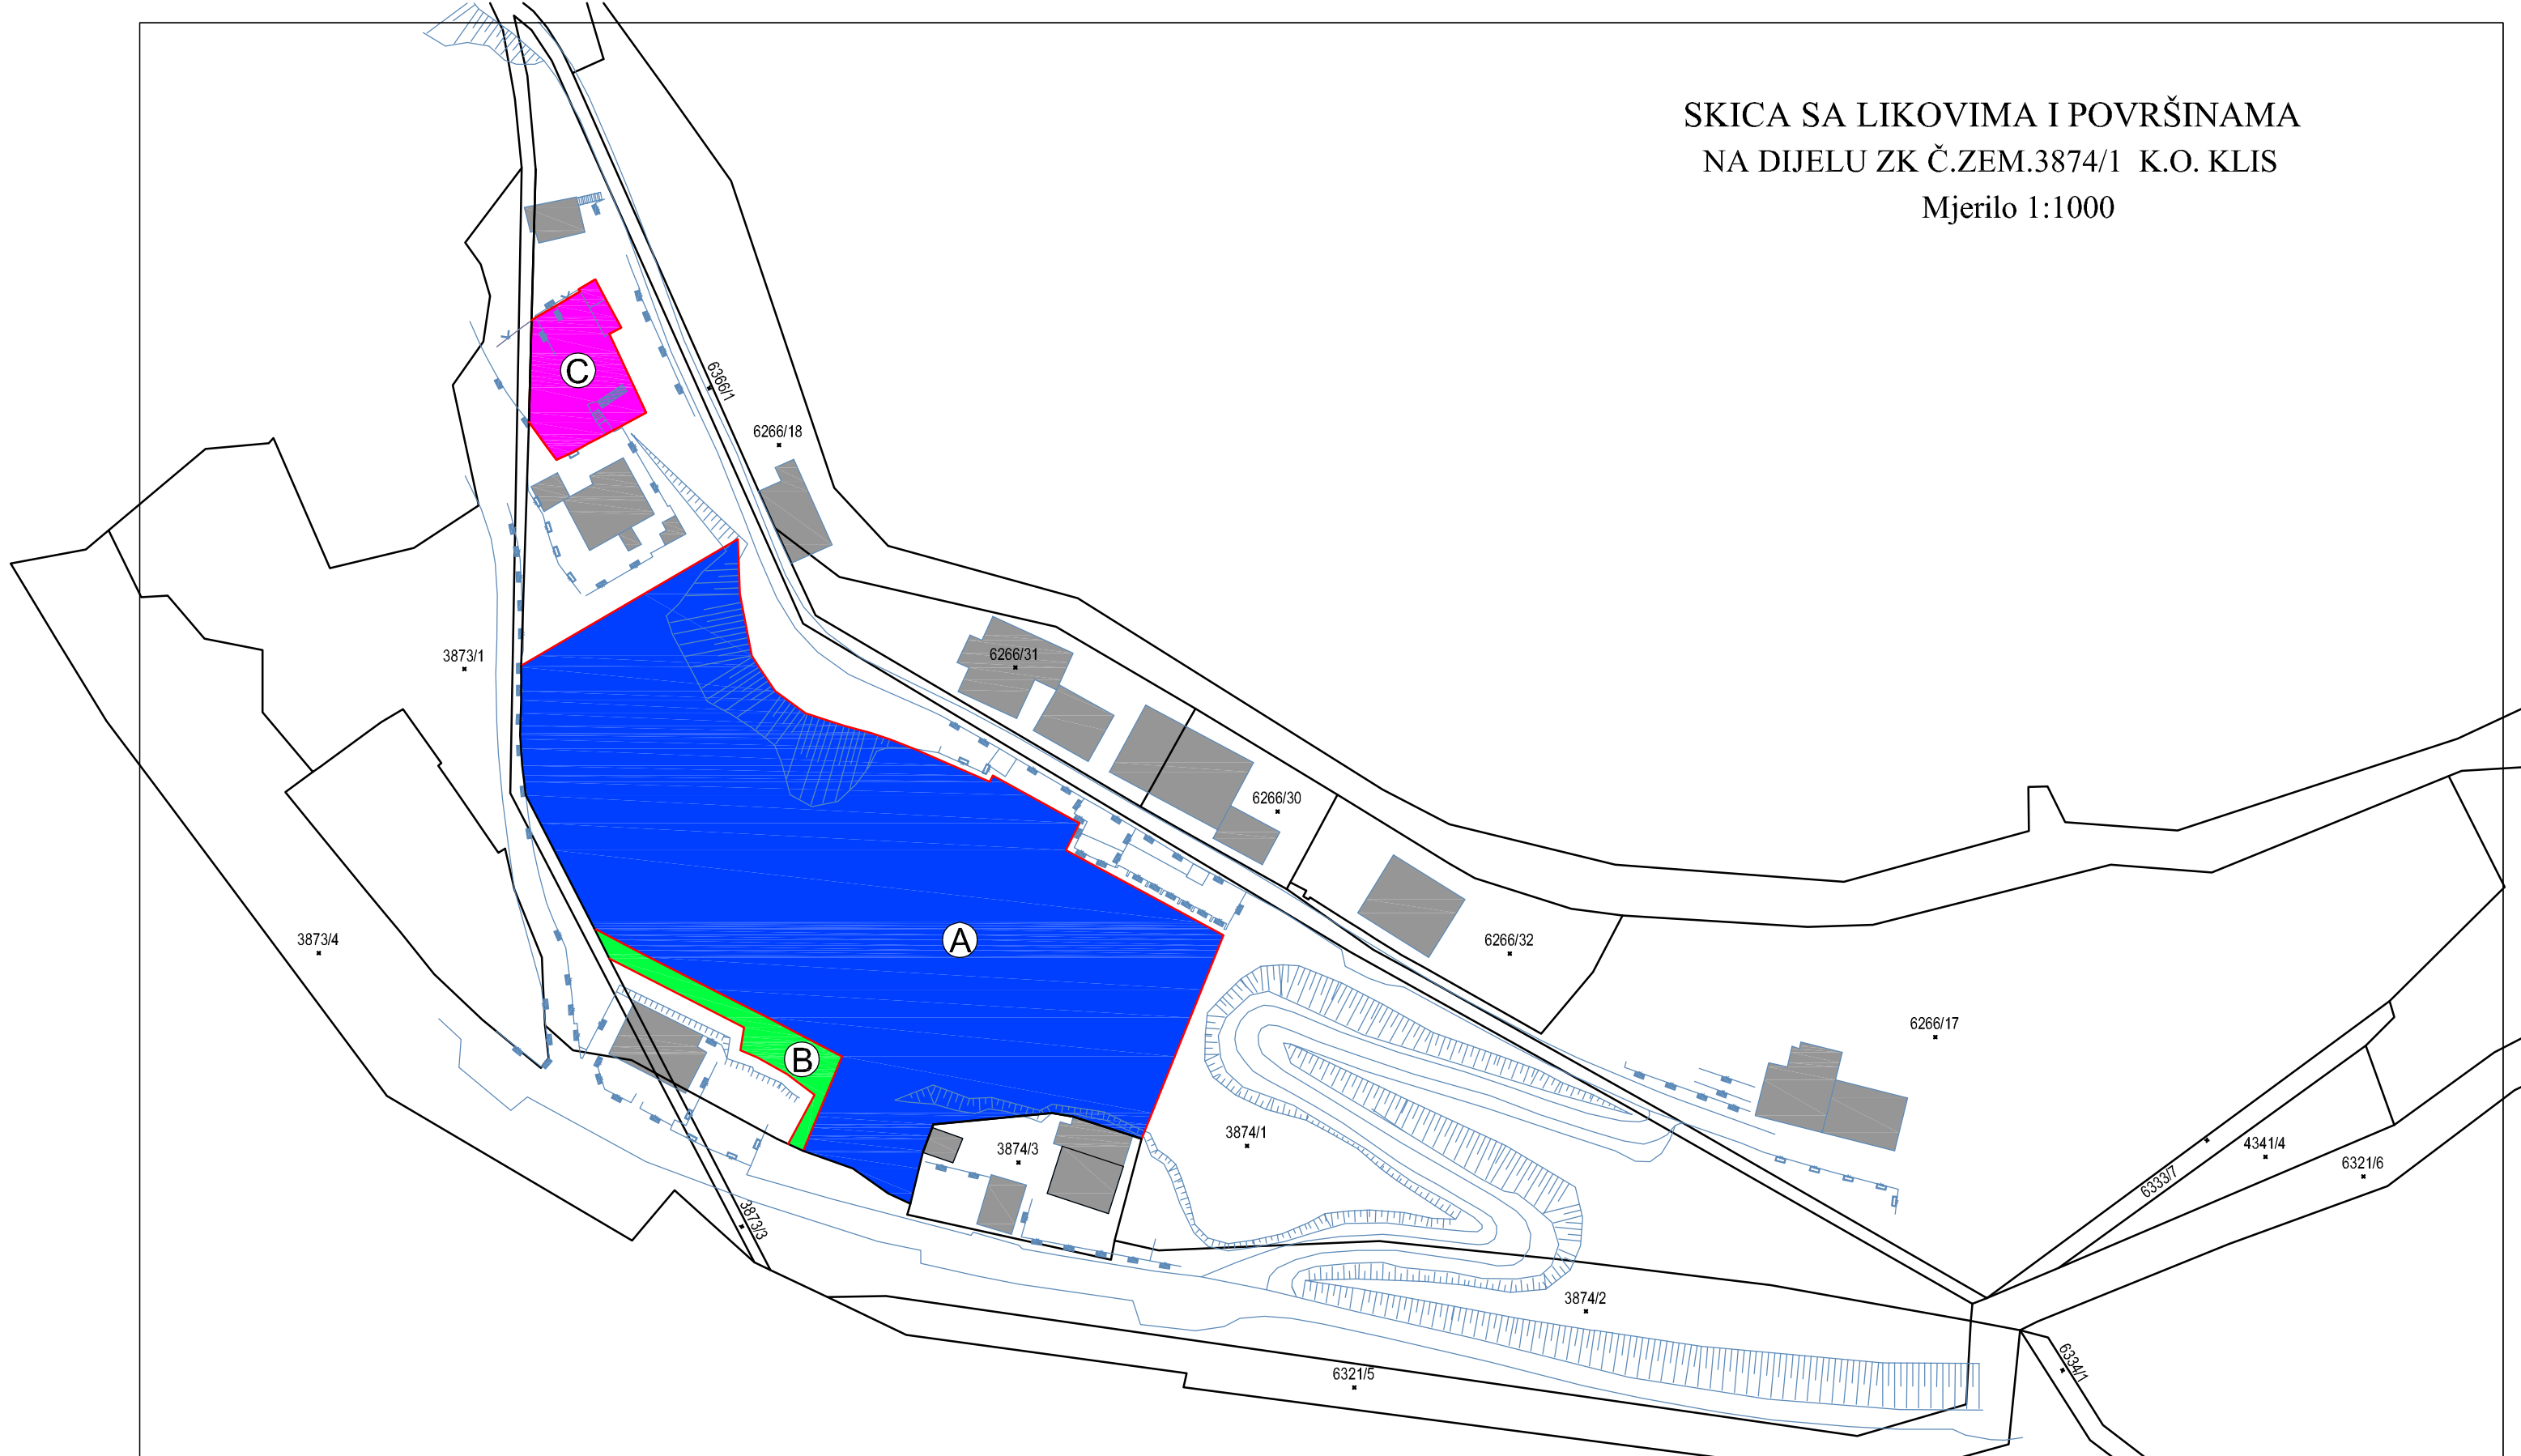

SKICA SA LIKOVIMA I POVRŠINAMA
NA DIJELU ZK Č.ZEM.3874/1 K.O. KLIS
Mjerilo 1:1000

Izrada: GIRUS d.o.o. SPLIT
Tavelićeva 50, 21000 Split
ožujak, 2022. god.

Kazalo:

	KATASTARSKA GRANICA
3874/1	NUMERACIJA PO UPISU U ZK
	GRANICA RAZGRANIČENJA
	DIO ZK Č.ZEM 3874/1 U POVRŠINI 5932 M2
	DIO ZK Č.ZEM 3874/1 U POVRŠINI 217 M2
	DIO ZK Č.ZEM 3874/1 U POVRŠINI 360 M2

SKICA DIJELA Č.Z. 2399/6
M 1:500

KAZALO:

- GRANICA PO KATASTRU
- LINIJA RAZGRANIČENJA
- 2399/6 NUMERACIJA PO KATASTRU
-  LIK A (1,2,3,4,5,6,7,8,9,10,11,12,1) DIO ZK Č.ZEM. 2399/6 POVRŠINE 410 m²

GIRUS d.o.o.
SPLIT