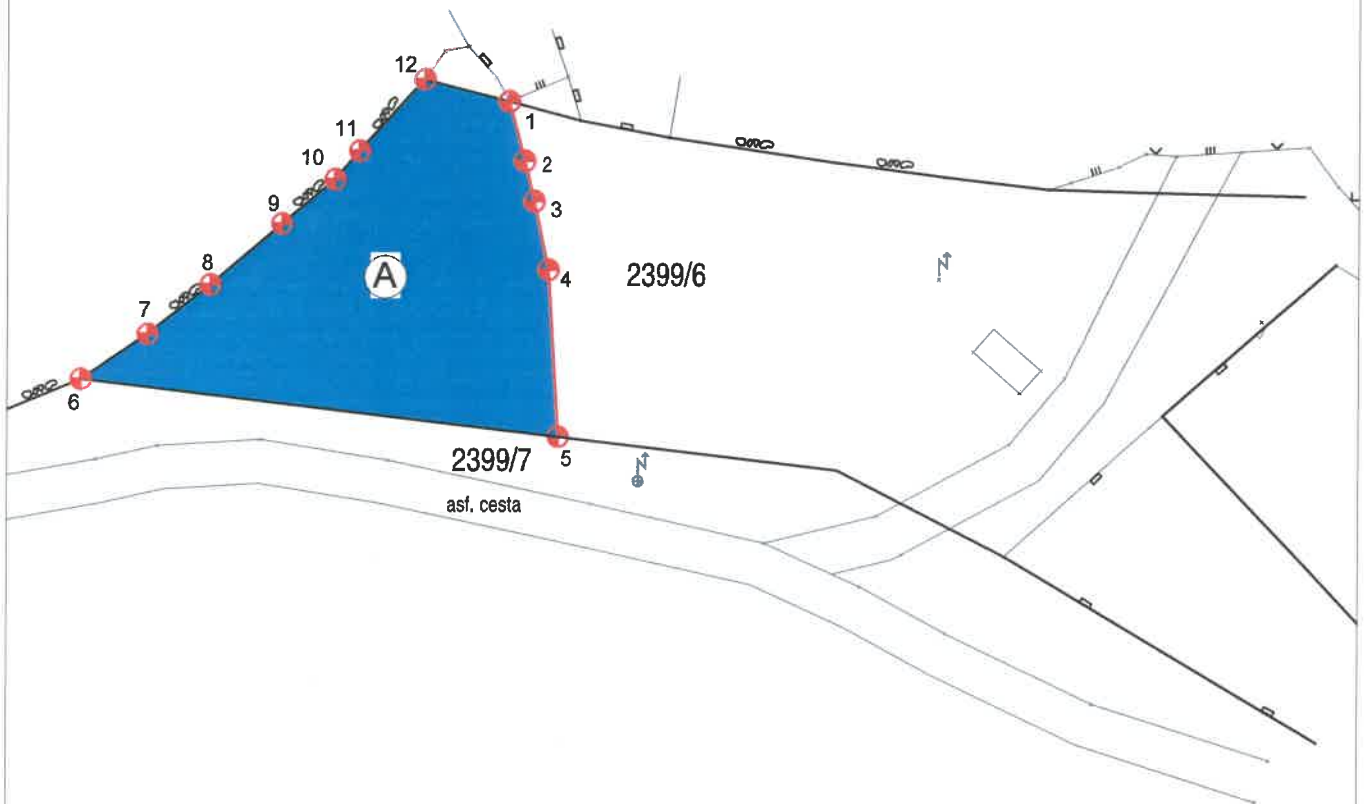

SKICA SA LIKOVIMA I POVRŠINAMA
NA DIJELU ZK Č.ZEM.3874/1 K.O. KLIS
Mjerilo 1:1000

Izrada: GIRUS d.o.o. SPLIT
Tavelićeva 50, 21000 Split
ožujak, 2022. god.

Kazalo:

	KATASTARSKA GRANICA
3874/1	NUMERACIJA PO UPISU U ZK
	GRANICA RAZGRANIČENJA
	DIO ZK Č.ZEM 3874/1 U POVRŠINI 5932 M2
	DIO ZK Č.ZEM 3874/1 U POVRŠINI 217 M2
	DIO ZK Č.ZEM 3874/1 U POVRŠINI 360 M2

SKICA DIJELA Č.Z. 2399/6
M 1:500

KAZALO:

- GRANICA PO KATASTRU
- LINIJA RAZGRANIČENJA
- 2399/6 NUMERACIJA PO KATASTRU
-  LIK A (1,2,3,4,5,6,7,8,9,10,11,12,1) DIO ZK Č.ZEM. 2399/6 POVRŠINE 410 m²

GIRUS d.o.o.
SPLIT