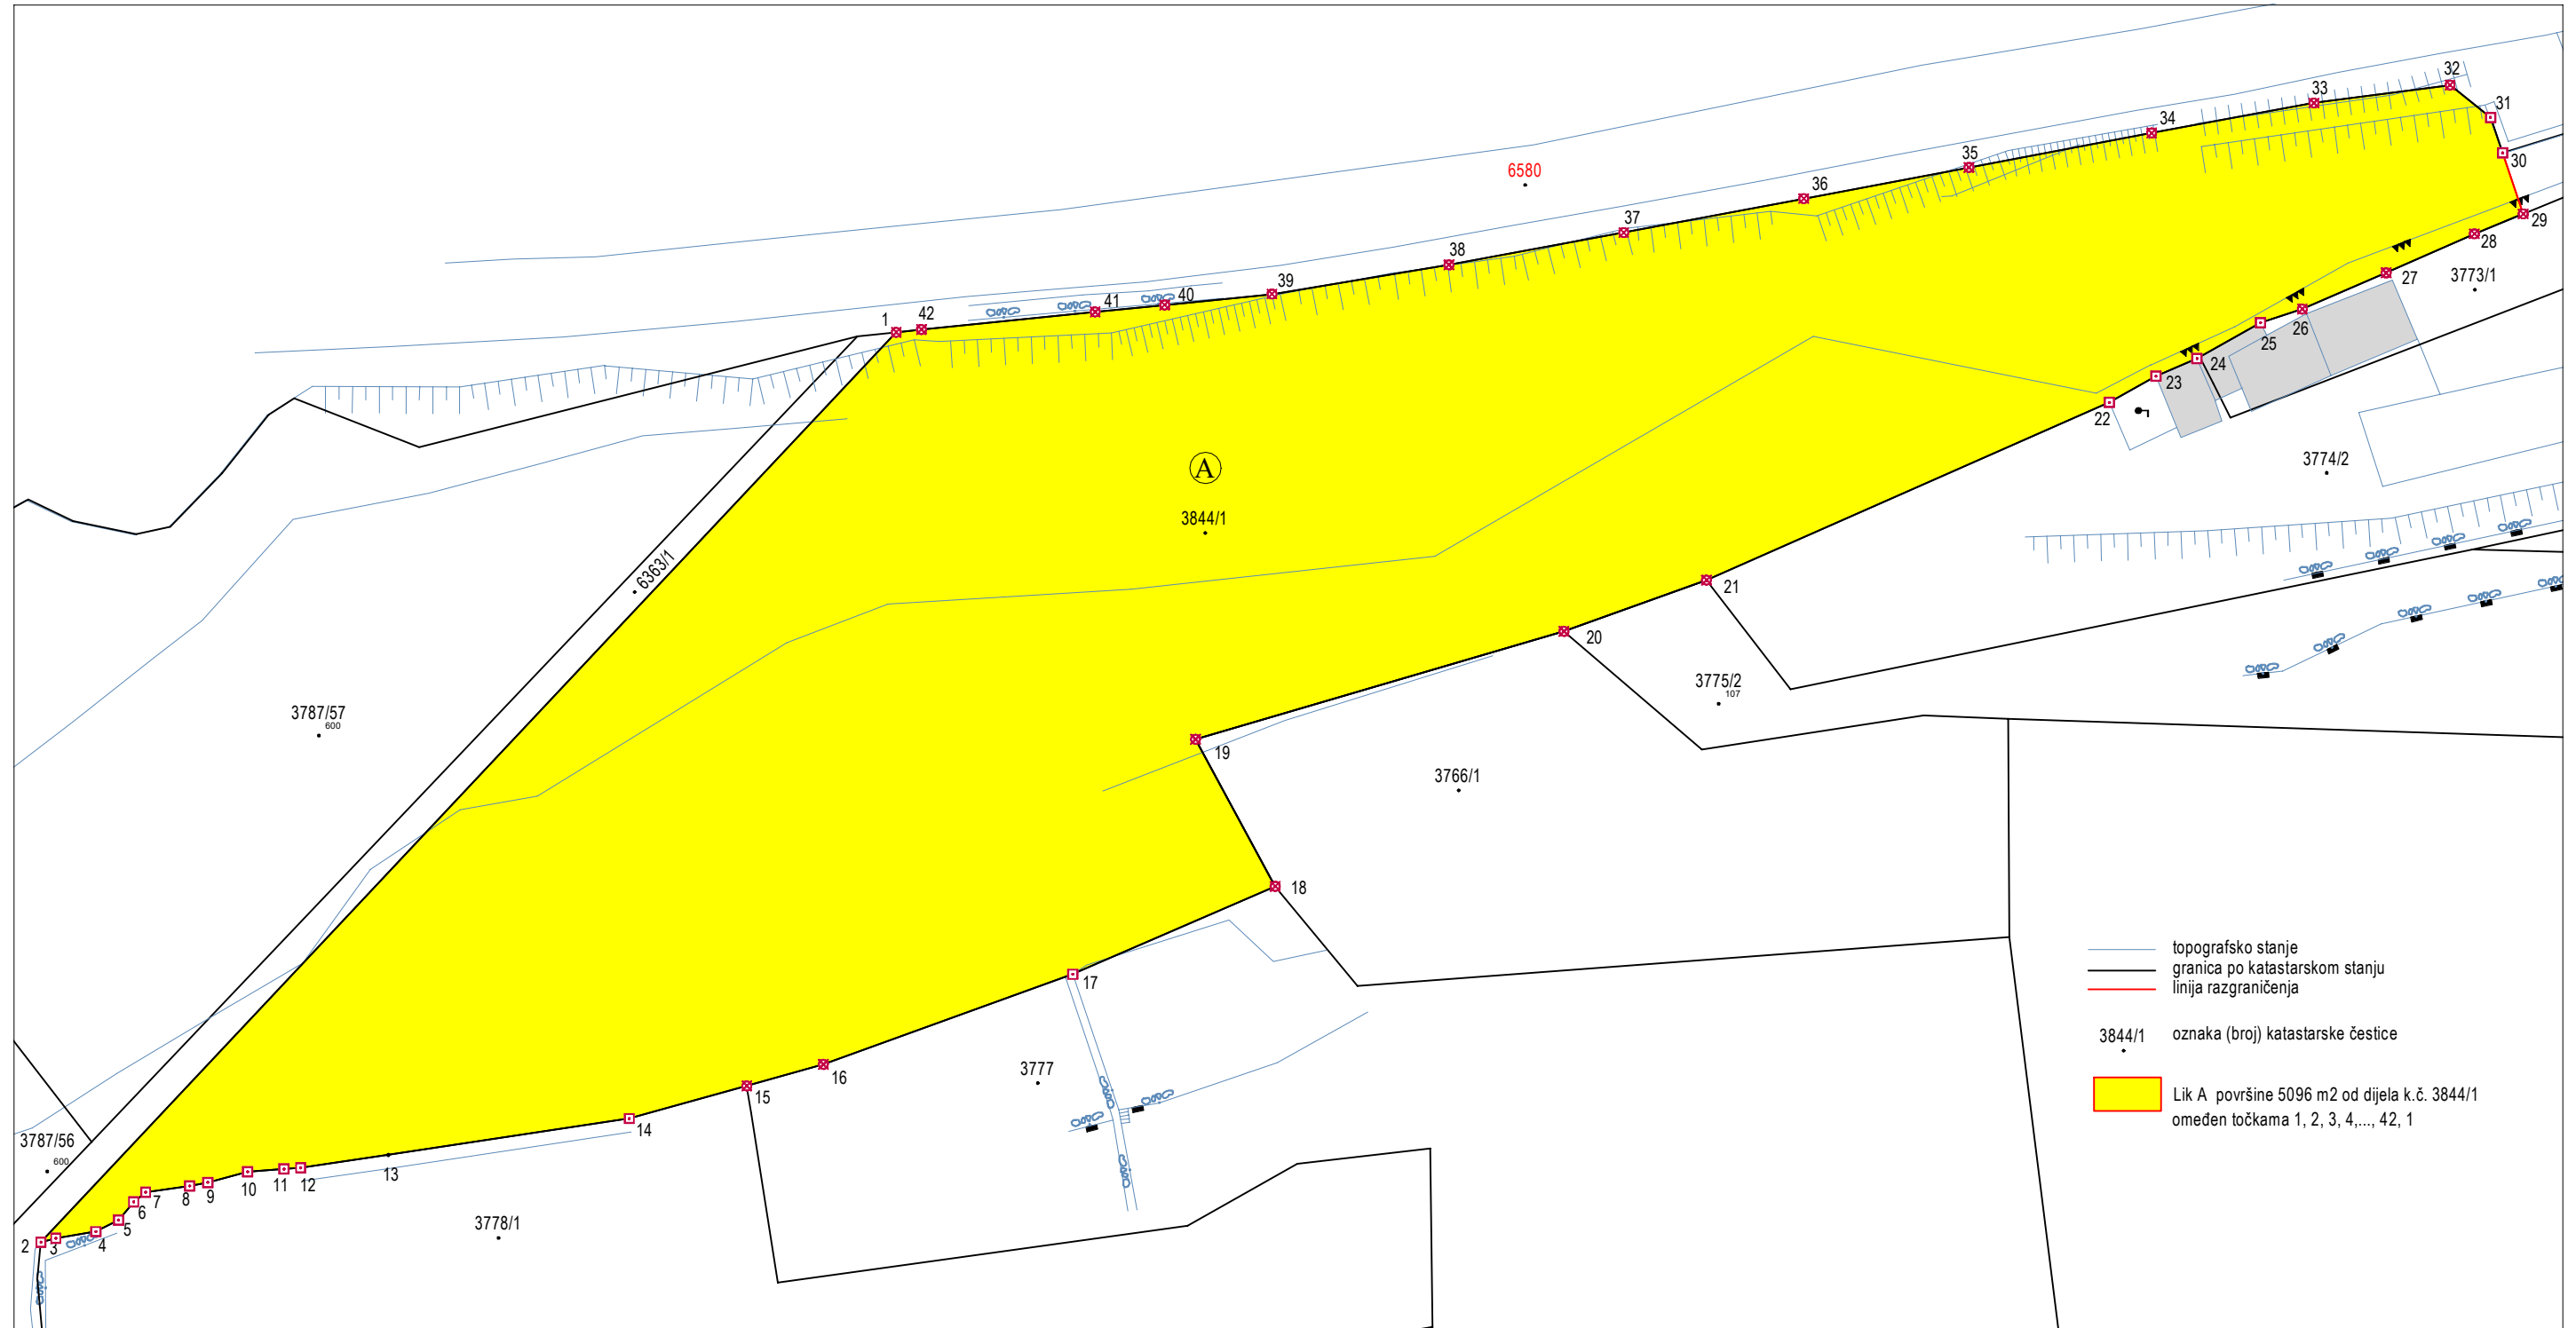

GIRUS d.o.o.

Tavelićeva 50, Split
Tel. +385 21473-603 / Faks +385 21 474-703
E-mail: girus@girus.biz

OIB 37583457007

Katastarska općina: KLIS
MBR: 329576
Detaljni list: 7

SKICA LIKOVA I POVRŠINA

Mjerilo 1:500

SKICA SA LIKOVIMA I POVRŠINAMA
NA DIJELU ZK Č.ZEM.3874/1 K.O. KLIS
Mjerilo 1:1000

Izrada: GIRUS d.o.o. SPLIT
Tavelićeva 50, 21000 Split
ožujak, 2022. god.

Kazalo:

	KATASTARSKA GRANICA
3874/1	NUMERACIJA PO UPISU U ZK
	GRANICA RAZGRANIČENJA
	DIO ZK Č.ZEM 3874/1 U POVRŠINI 5932 M2
	DIO ZK Č.ZEM 3874/1 U POVRŠINI 217 M2
	DIO ZK Č.ZEM 3874/1 U POVRŠINI 360 M2

SKICA DIJELA Č.Z. 2399/6
M 1:500

KAZALO:

- GRANICA PO KATASTRU
- LINIJA RAZGRANIČENJA
- 2399/6 NUMERACIJA PO KATASTRU
-  LIK A (1,2,3,4,5,6,7,8,9,10,11,12,1) DIO ZK Č.ZEM. 2399/6 POVRŠINE 410 m²

GIRUS d.o.o.
SPLIT

Izrada: GIRUS d.o.o. SPLIT
Tavelićeva 50, 21000 Split
prosinac, 2021. god.