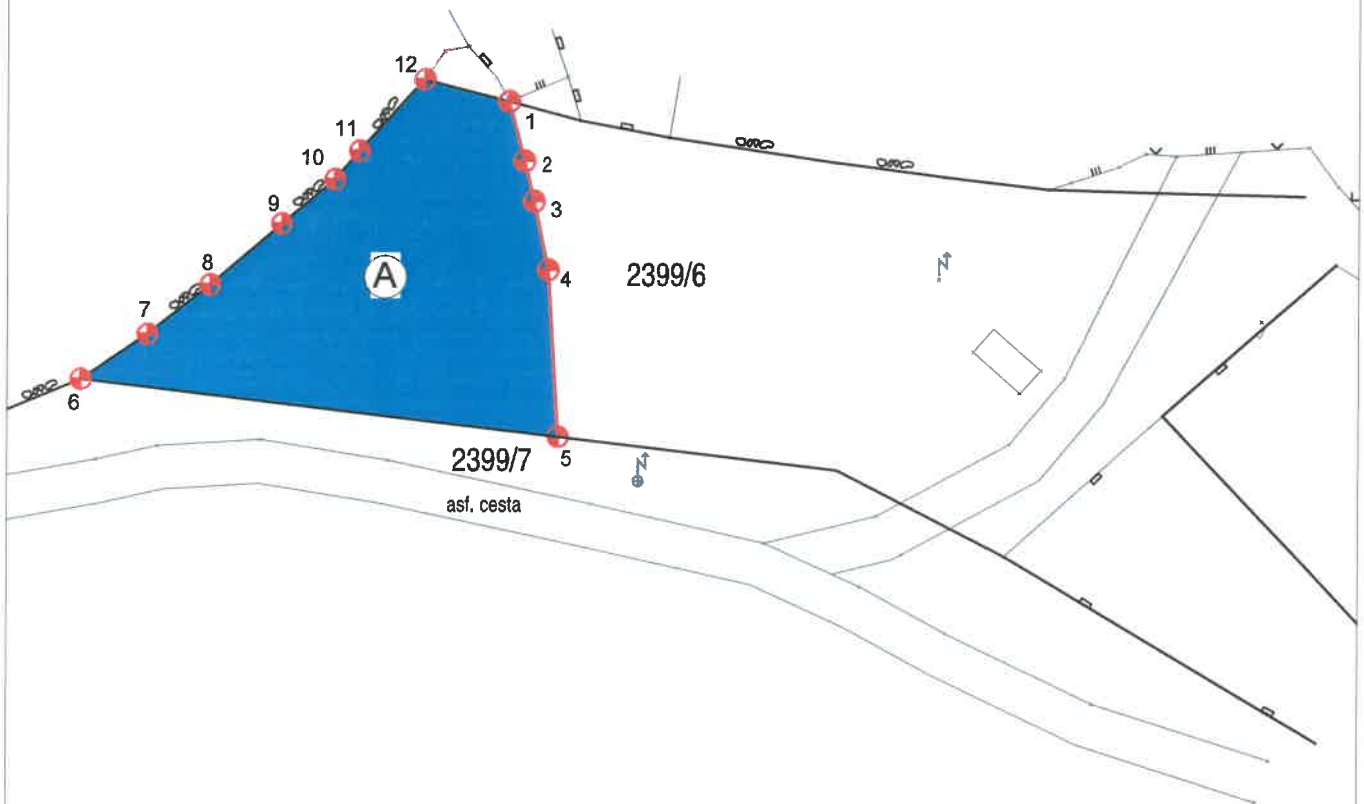

SKICA DIJELA Č.Z. 2399/6
M 1:500

KAZALO:

- GRANICA PO KATASTRU
- LINIJA RAZGRANIČENJA
- 2399/6 NUMERACIJA PO KATASTRU
-  LIK A (1,2,3,4,5,6,7,8,9,10,11,12,1) DIO ZK Č.ZEM. 2399/6 POVRŠINE 410 m²

GIRUS d.o.o.
SPLIT

Izrada: GIRUS d.o.o. SPLIT
Tavelićeva 50, 21000 Split
prosinac, 2021. god.