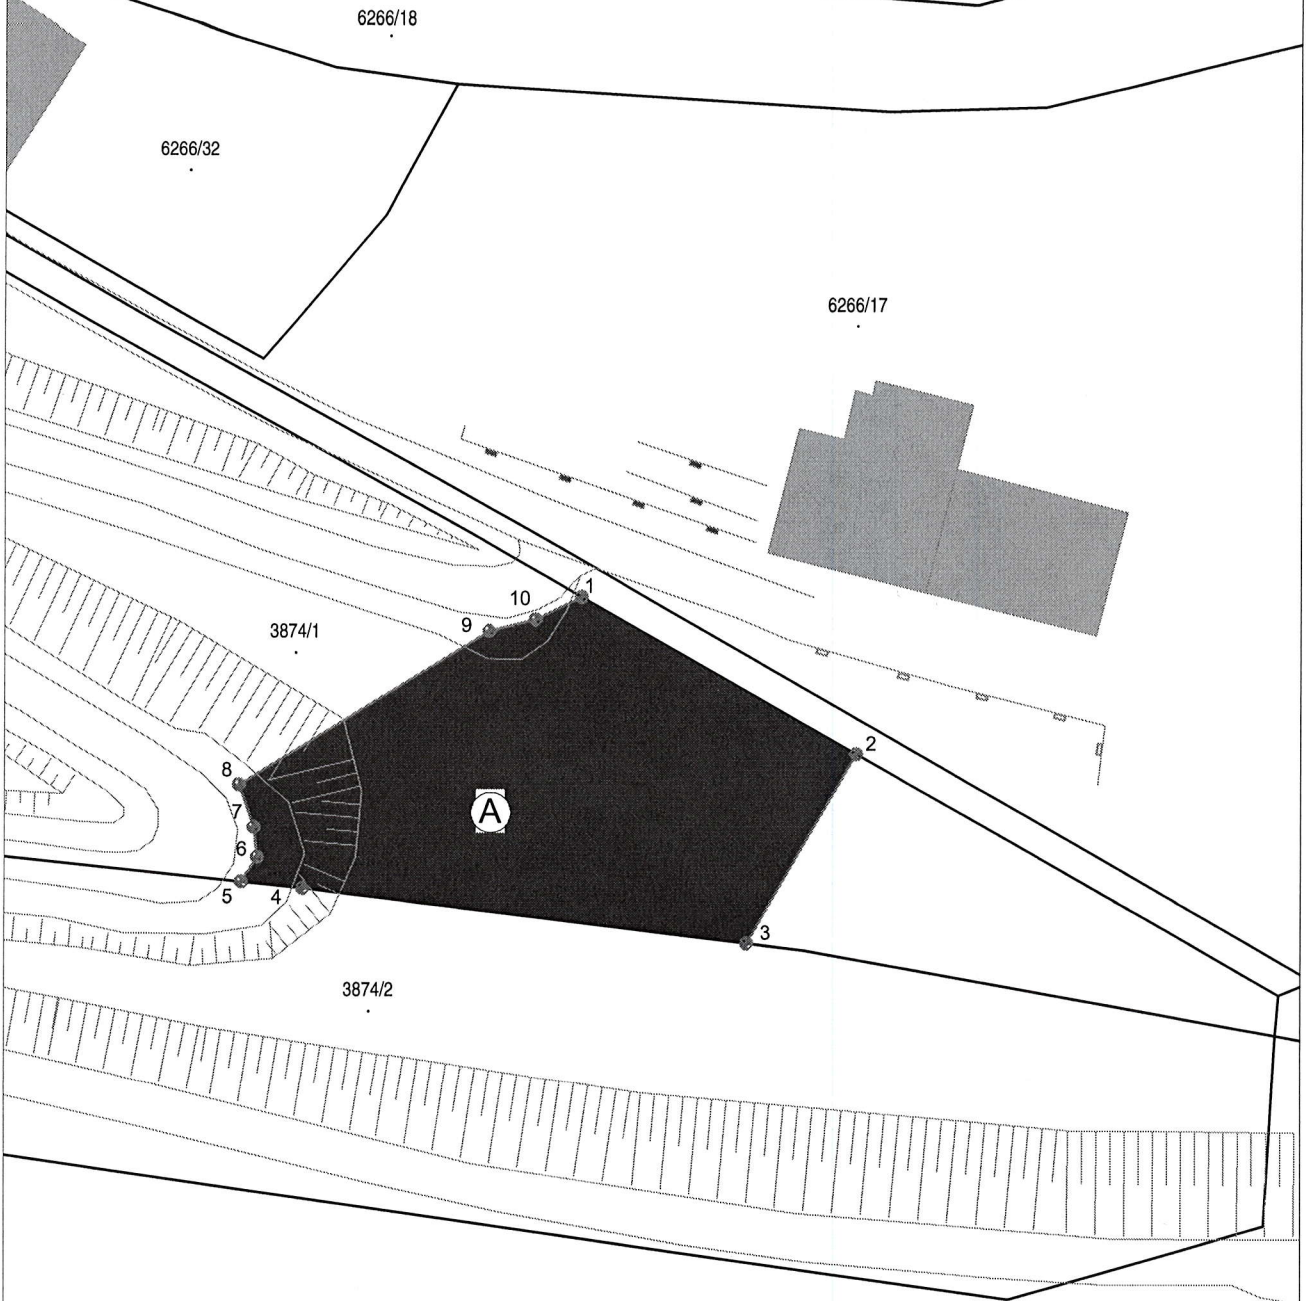

SKICA DIJELA Č.Z. 3874/1

M 1:500

KAZALO:

- GRANICA PO KATASTRU
- LINIJA RAZGRANIČENJA
- 3874/1 NUMERACIJA PO KATASTRU
-  LIK A (1,2,3,4,5,6,7,8,9,10,1) DIO ZK Č.ZEM. 3874/1 POVRŠINE 654m²

Izrada: GIRUS d.o.o. SPLIT
Tavelićeva 50, 21000 Split
listopad 2022. god.