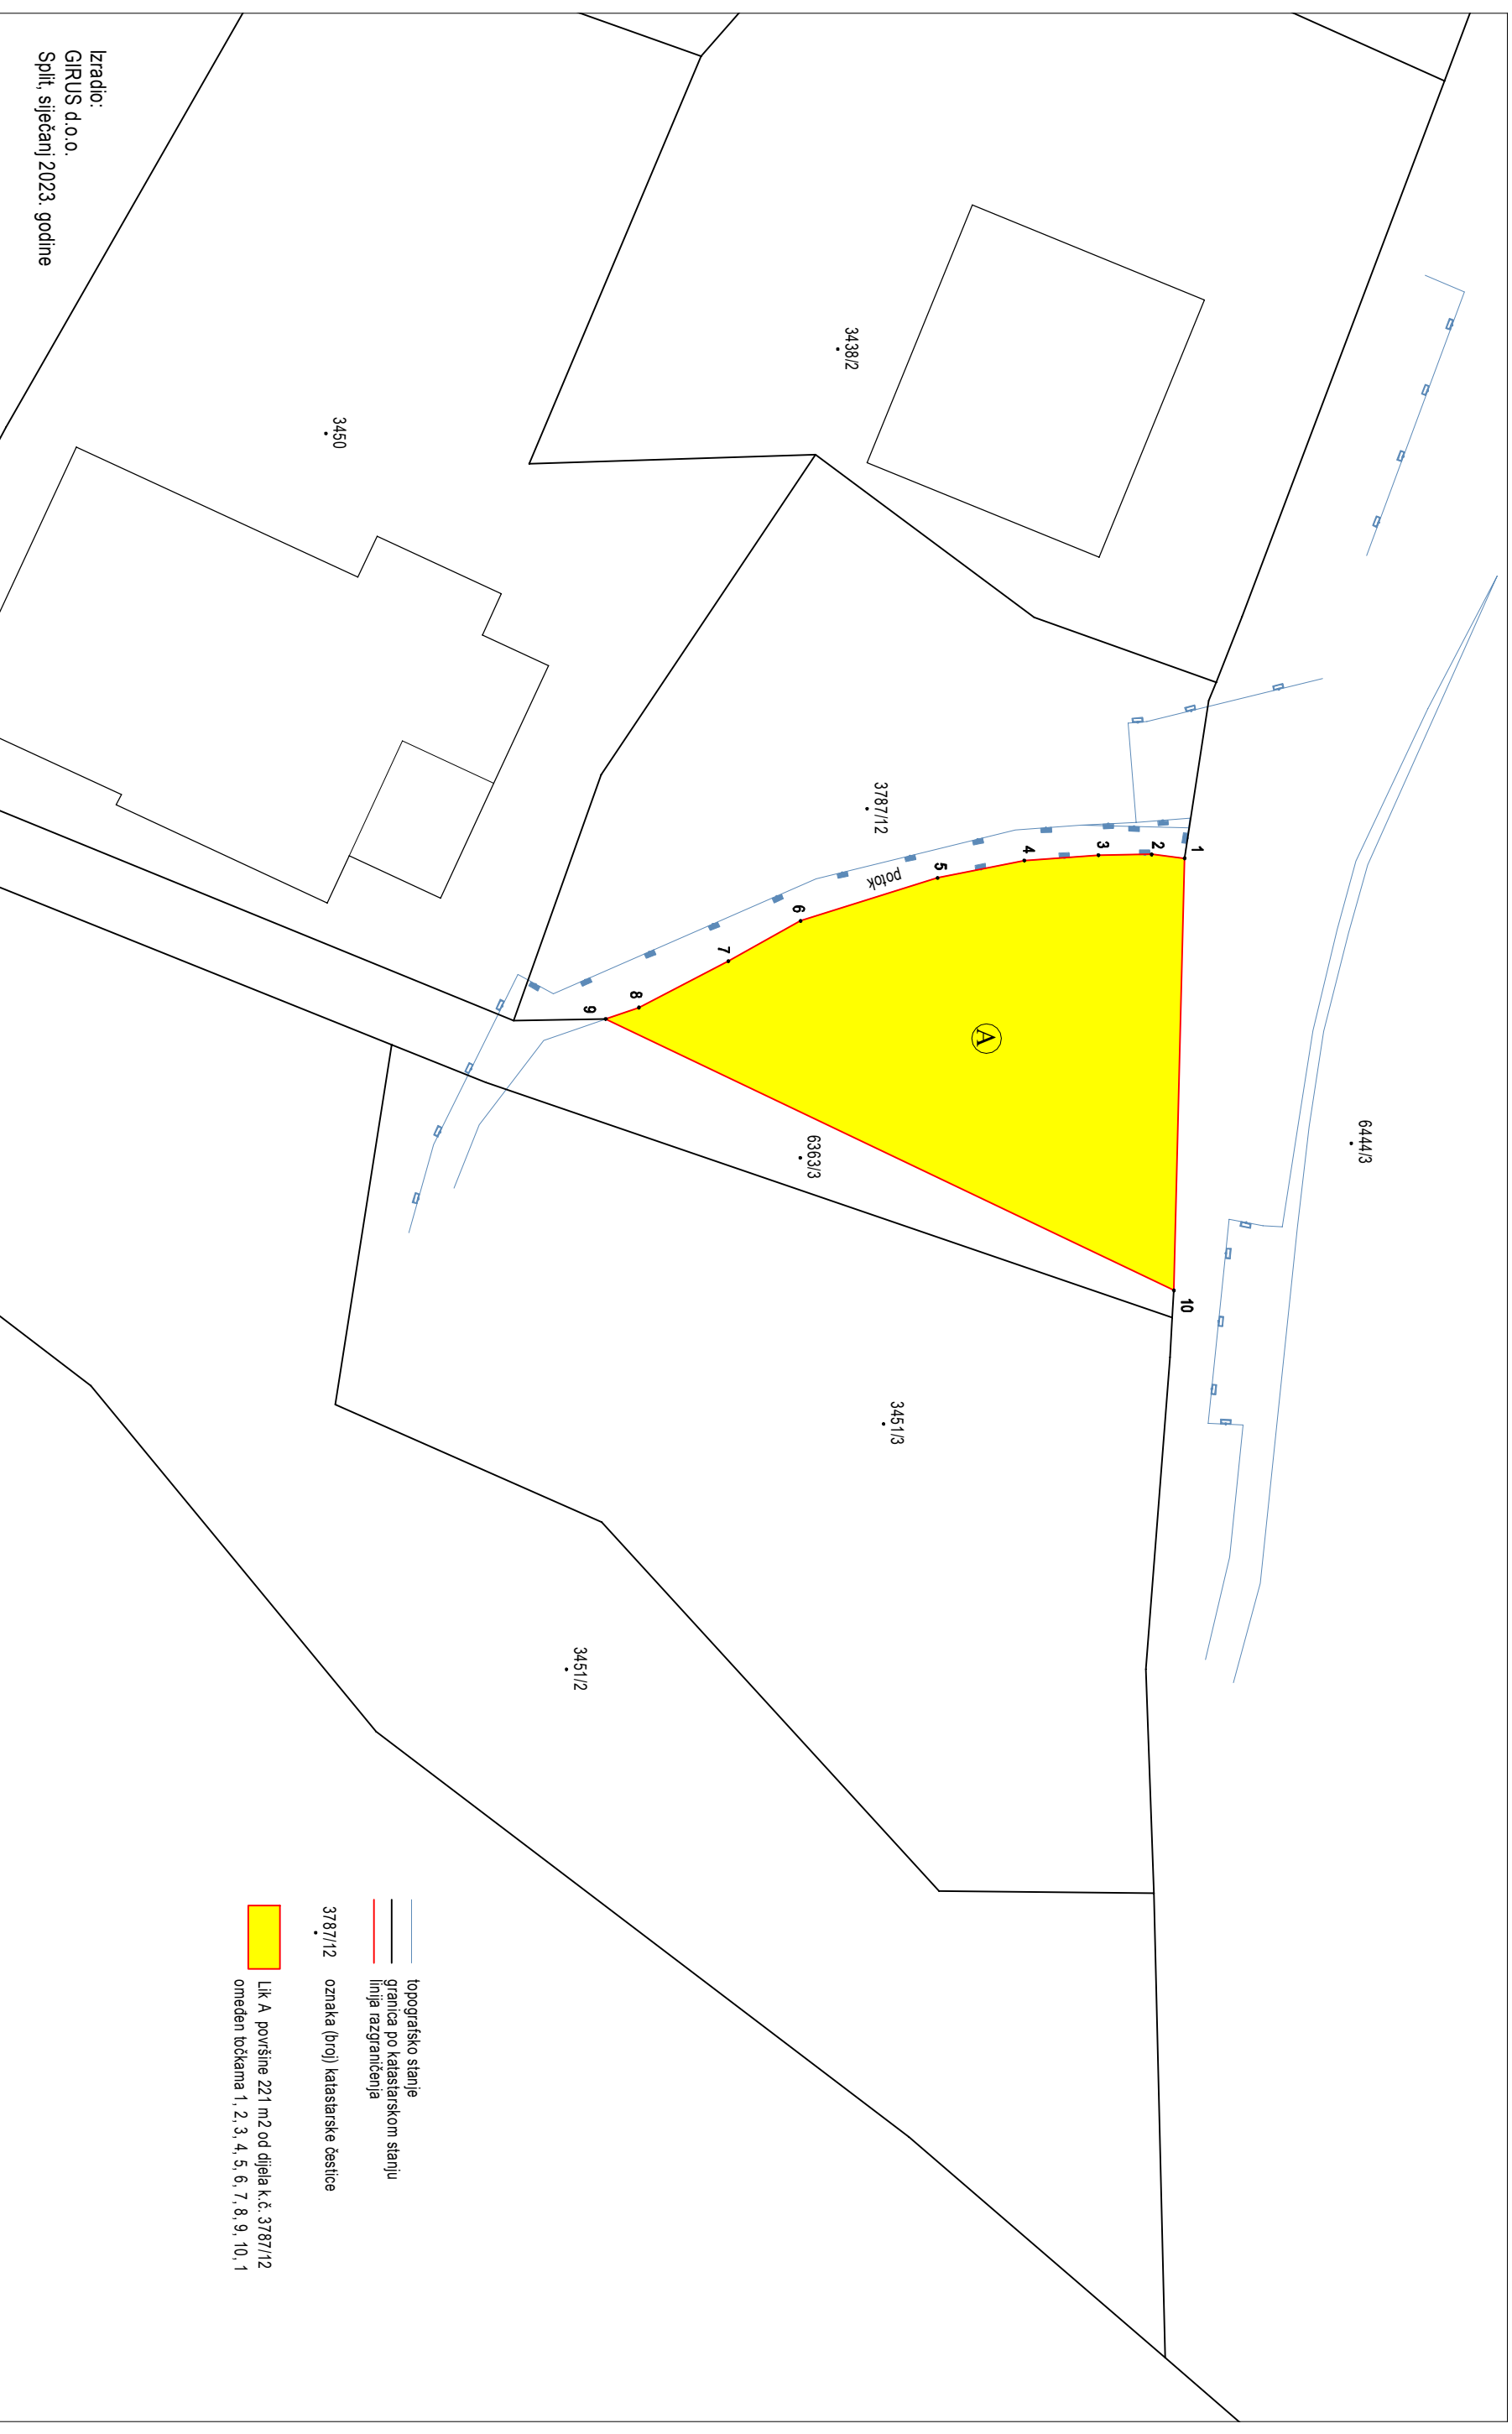

GIRUS d.o.o.

Taveliceva 50, Split
Tel: +385 21473-603 / Faks +385 21 474-703
E-mail: girus@girus.biz
OIB 37583457007

SKICA LIKOVA I POVRŠINA

Mjerilo 1:250

Katastarska općina: KLIS
MBR: 329576

Detaljni list: 7

— topografsko stanje
— granica po katastarskom stanju
— linija razgraničenja

3787/12 oznaka (broj) katastarske čestice

■ Lik A površine 221 m² od dijela k.č. 3787/12
omeđen točkama 1, 2, 3, 4, 5, 6, 7, 8, 9, 10, 1