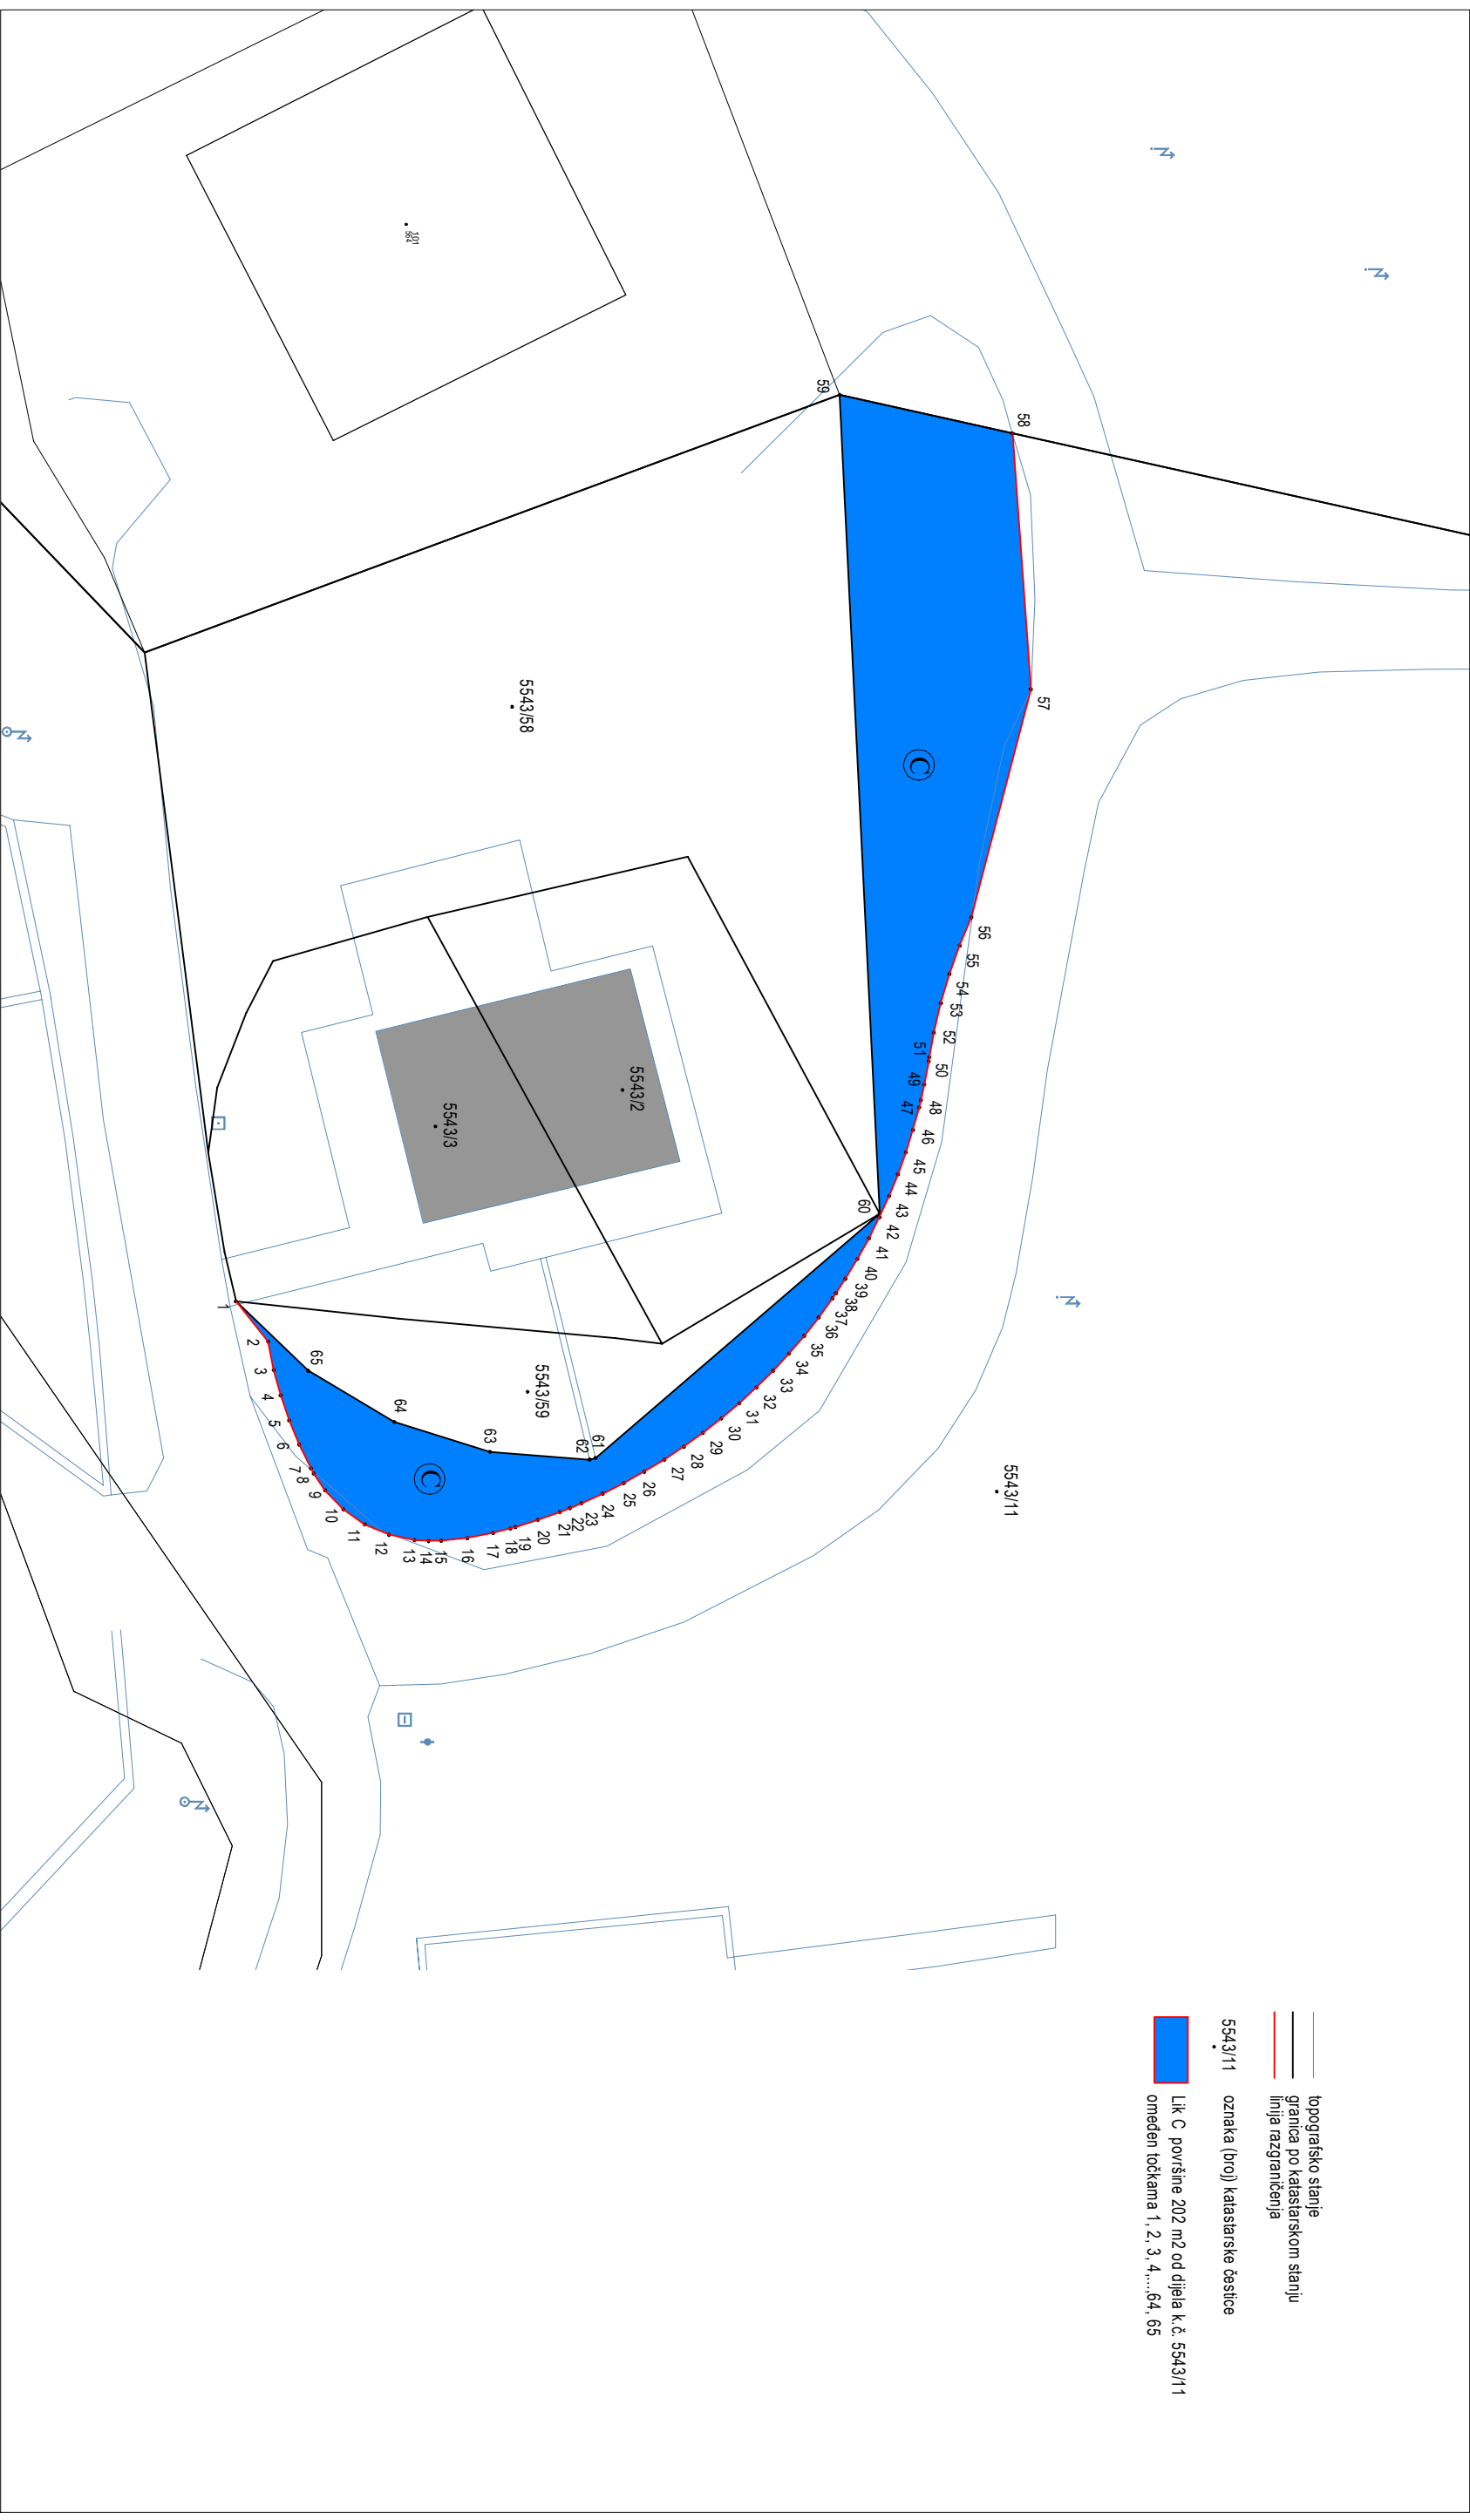

SKICA LIKOVA I POVRŠINA

Mjerilo 1:250

Katastarska općina: KLIS
MBR: 329576
Detaljni list: 7, 5

-  topografsko stanje
-  granica po katastarskom stanju
-  linija razgraničenja
-  5543/11 oznaka (broj) katastarske čestice
-  LIK C površine 202 m² od dijela K.č. 5543/11 omeđen točkama 1, 2, 3, 4, ..., 64, 65