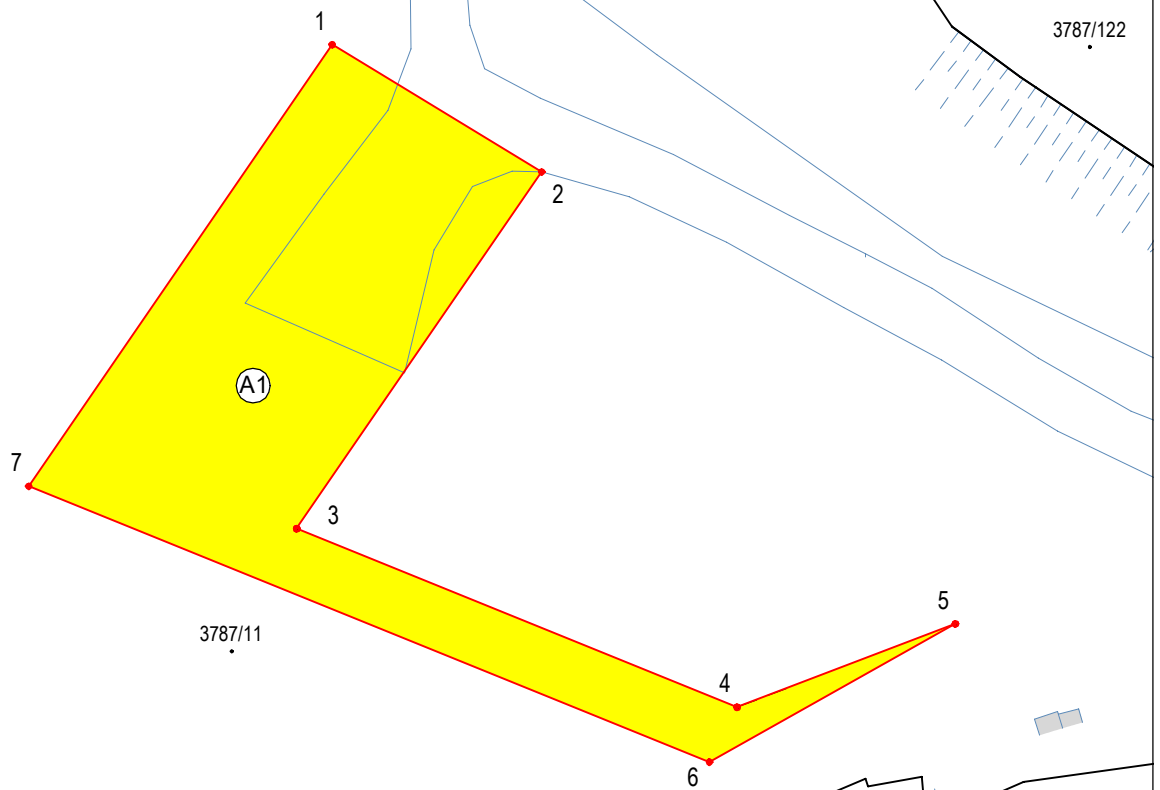

SKICA LIKOVA I POVRŠINA

Mjerilo 1:500

Kazalo:

-  topografsko stanje
-  granica po katastarskom stanju
-  linija razgraničenja
-  oznaka (broj) katastarske čestice

 Lik A1 površine 685 m² od dijela k.č. 3787/11 omeden točkama 1,2,3,4,5,6,7,1

Izrada: GIRUS d.o.o. SPLIT
Tavelićeva 50, 21000 Split
ožujak, 2026. god.