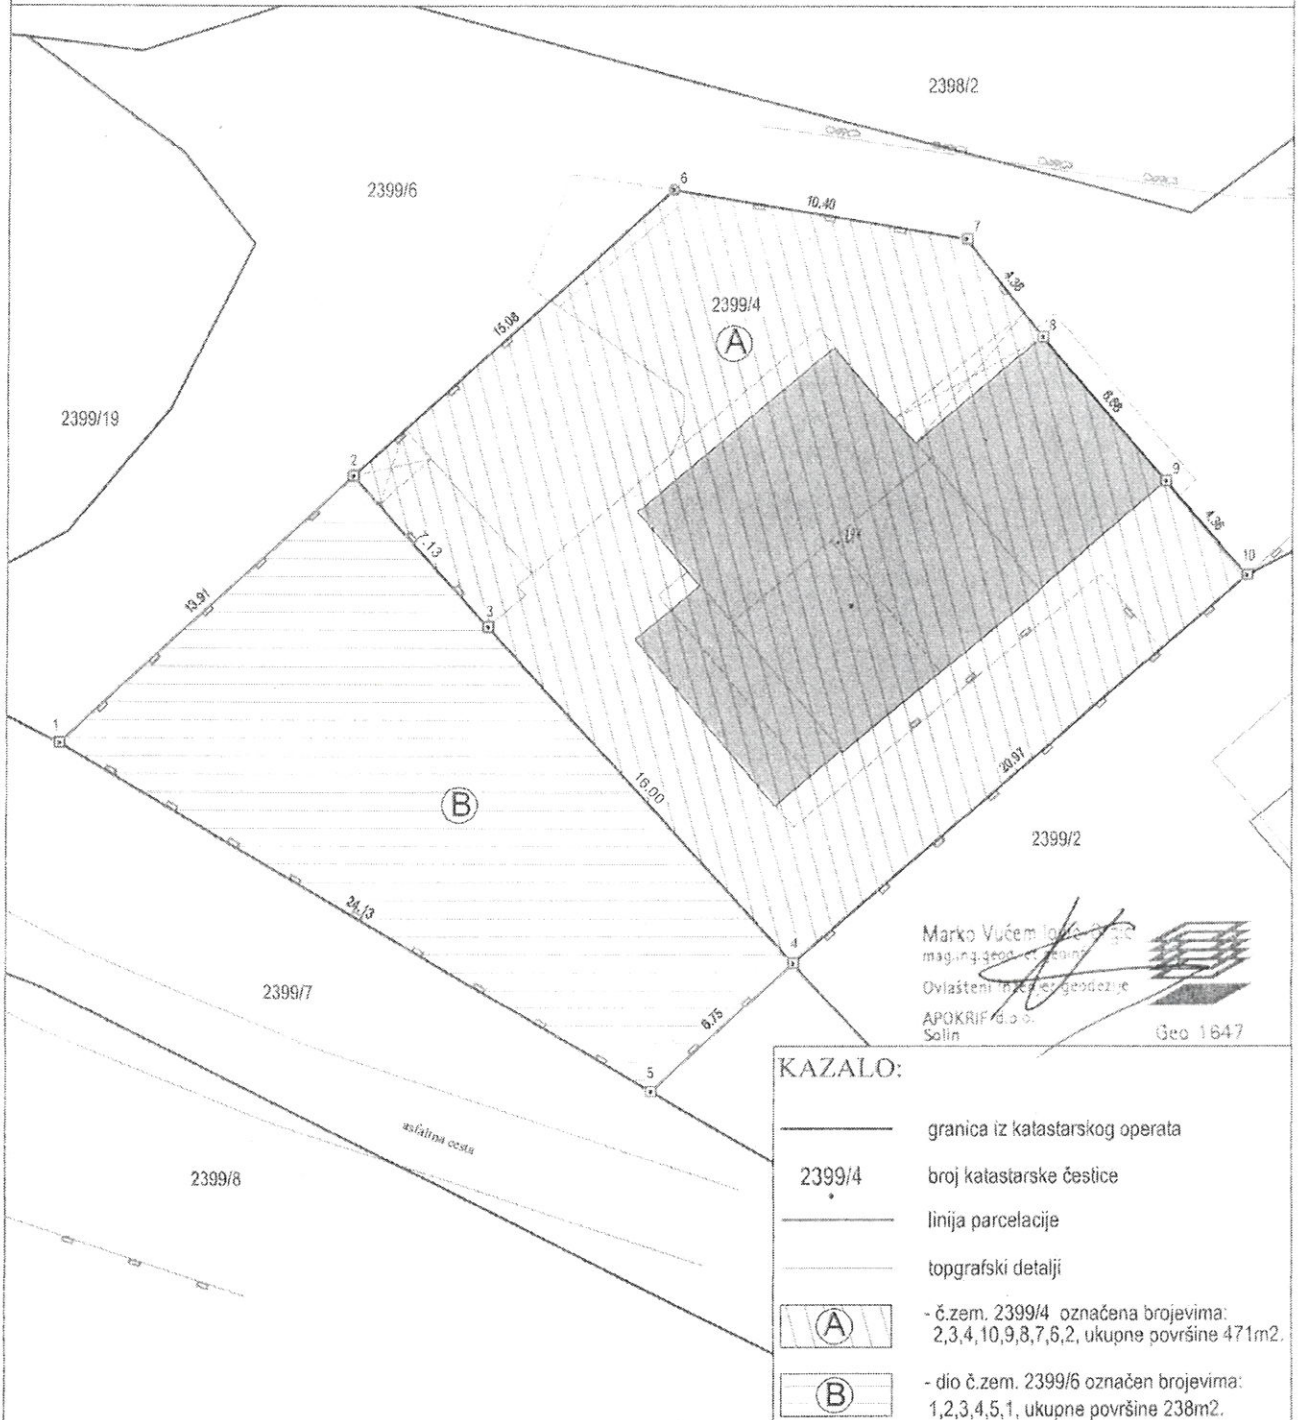

## PREGLEDNA SKICA

Mjerilo 1:250

Marko Vučemilović-Grgić  
mag.ing.geod. et geoinf.  
Ovlaštenik za geodetske poslove  
APOKRIF d.o.o.  
Solin

### KAZALO:

- granica iz katastarskog operata
- 2399/4 broj katastarske čestice
- linija parcelacije
- topografski detalji
- č.zem. 2399/4 označena brojevima: 2,3,4,10,9,8,7,6,2, ukupne površine 471m<sup>2</sup>.
- dio č.zem. 2399/6 označen brojevima: 1,2,3,4,5,1, ukupne površine 238m<sup>2</sup>.