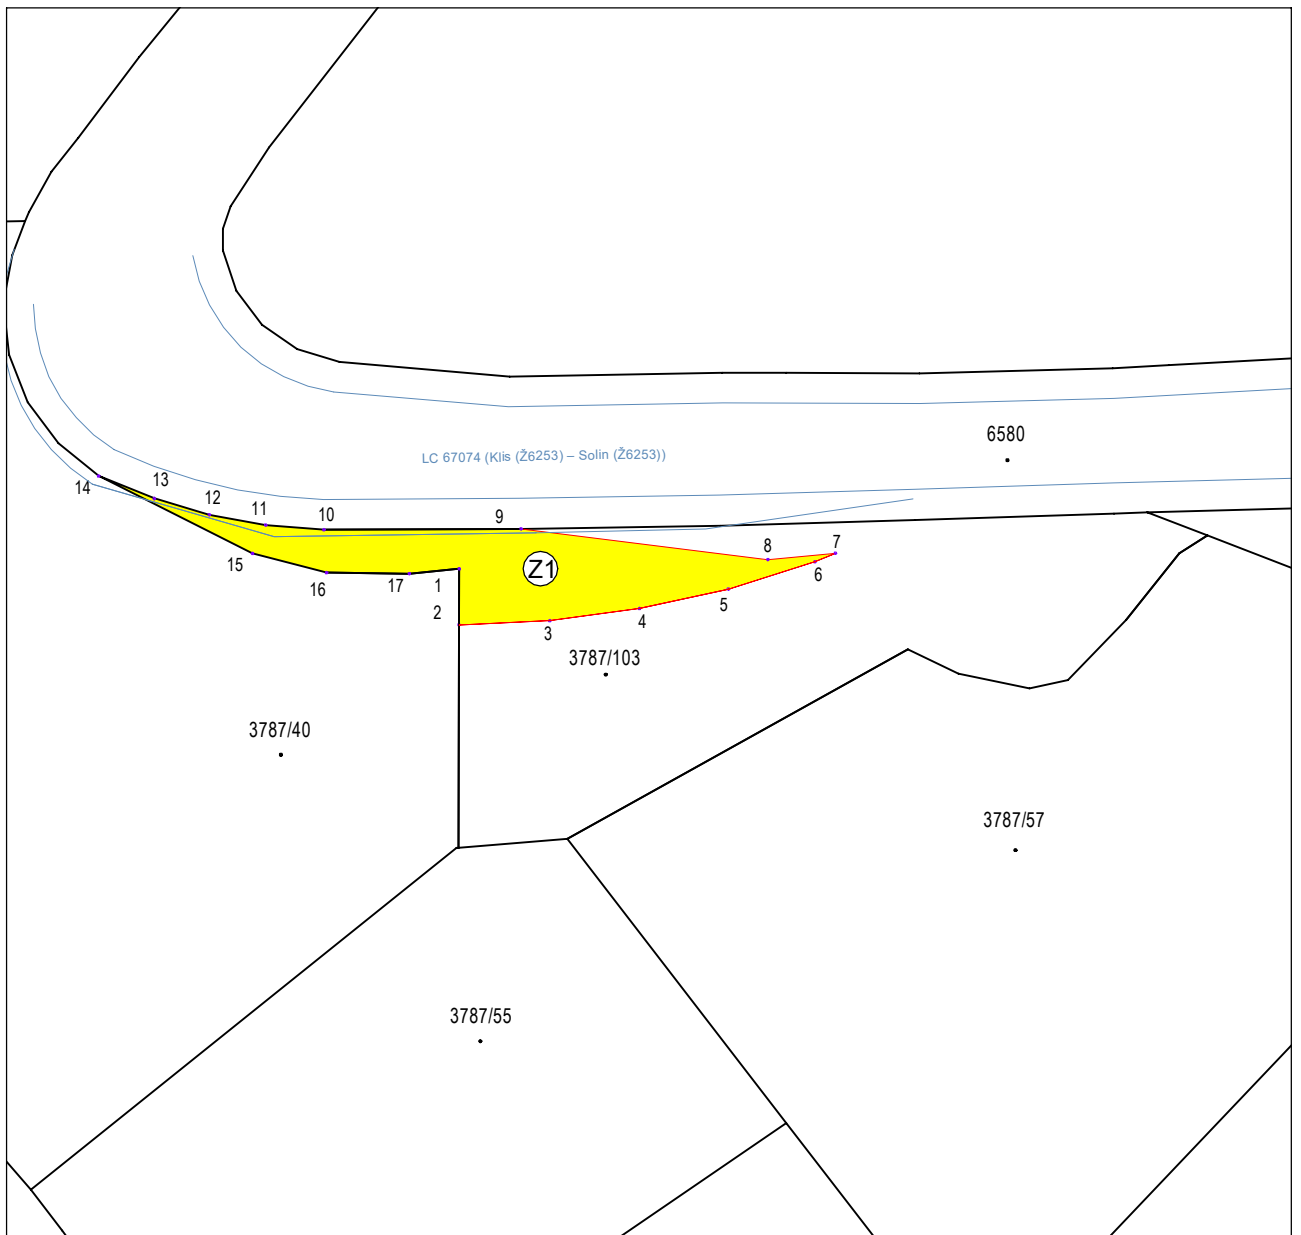

GIRUS d.o.o.

Tavelićeva 50, Split
Tel. +385 21473-603 / Faks +385 21 474-703
E-mail: girus@girus.biz

OIB 37583457007

Katastarska općina: KLIS
MBR: 329576

SKICA LIKOVA I POVRŠINA

Mjerilo 1:500

Izradio:
GIRUS d.o.o.
Split, svibanj 2026. godine

— granica po katastarskom stanju
— linija razgraničenja

3787/103 oznaka (broj) katastarske čestice

 Lik Z1 površine 138 m² od dijela k.č. 3787/103 omeđen točkama 1, 2, 3, 4, 5, ..., 17, 1