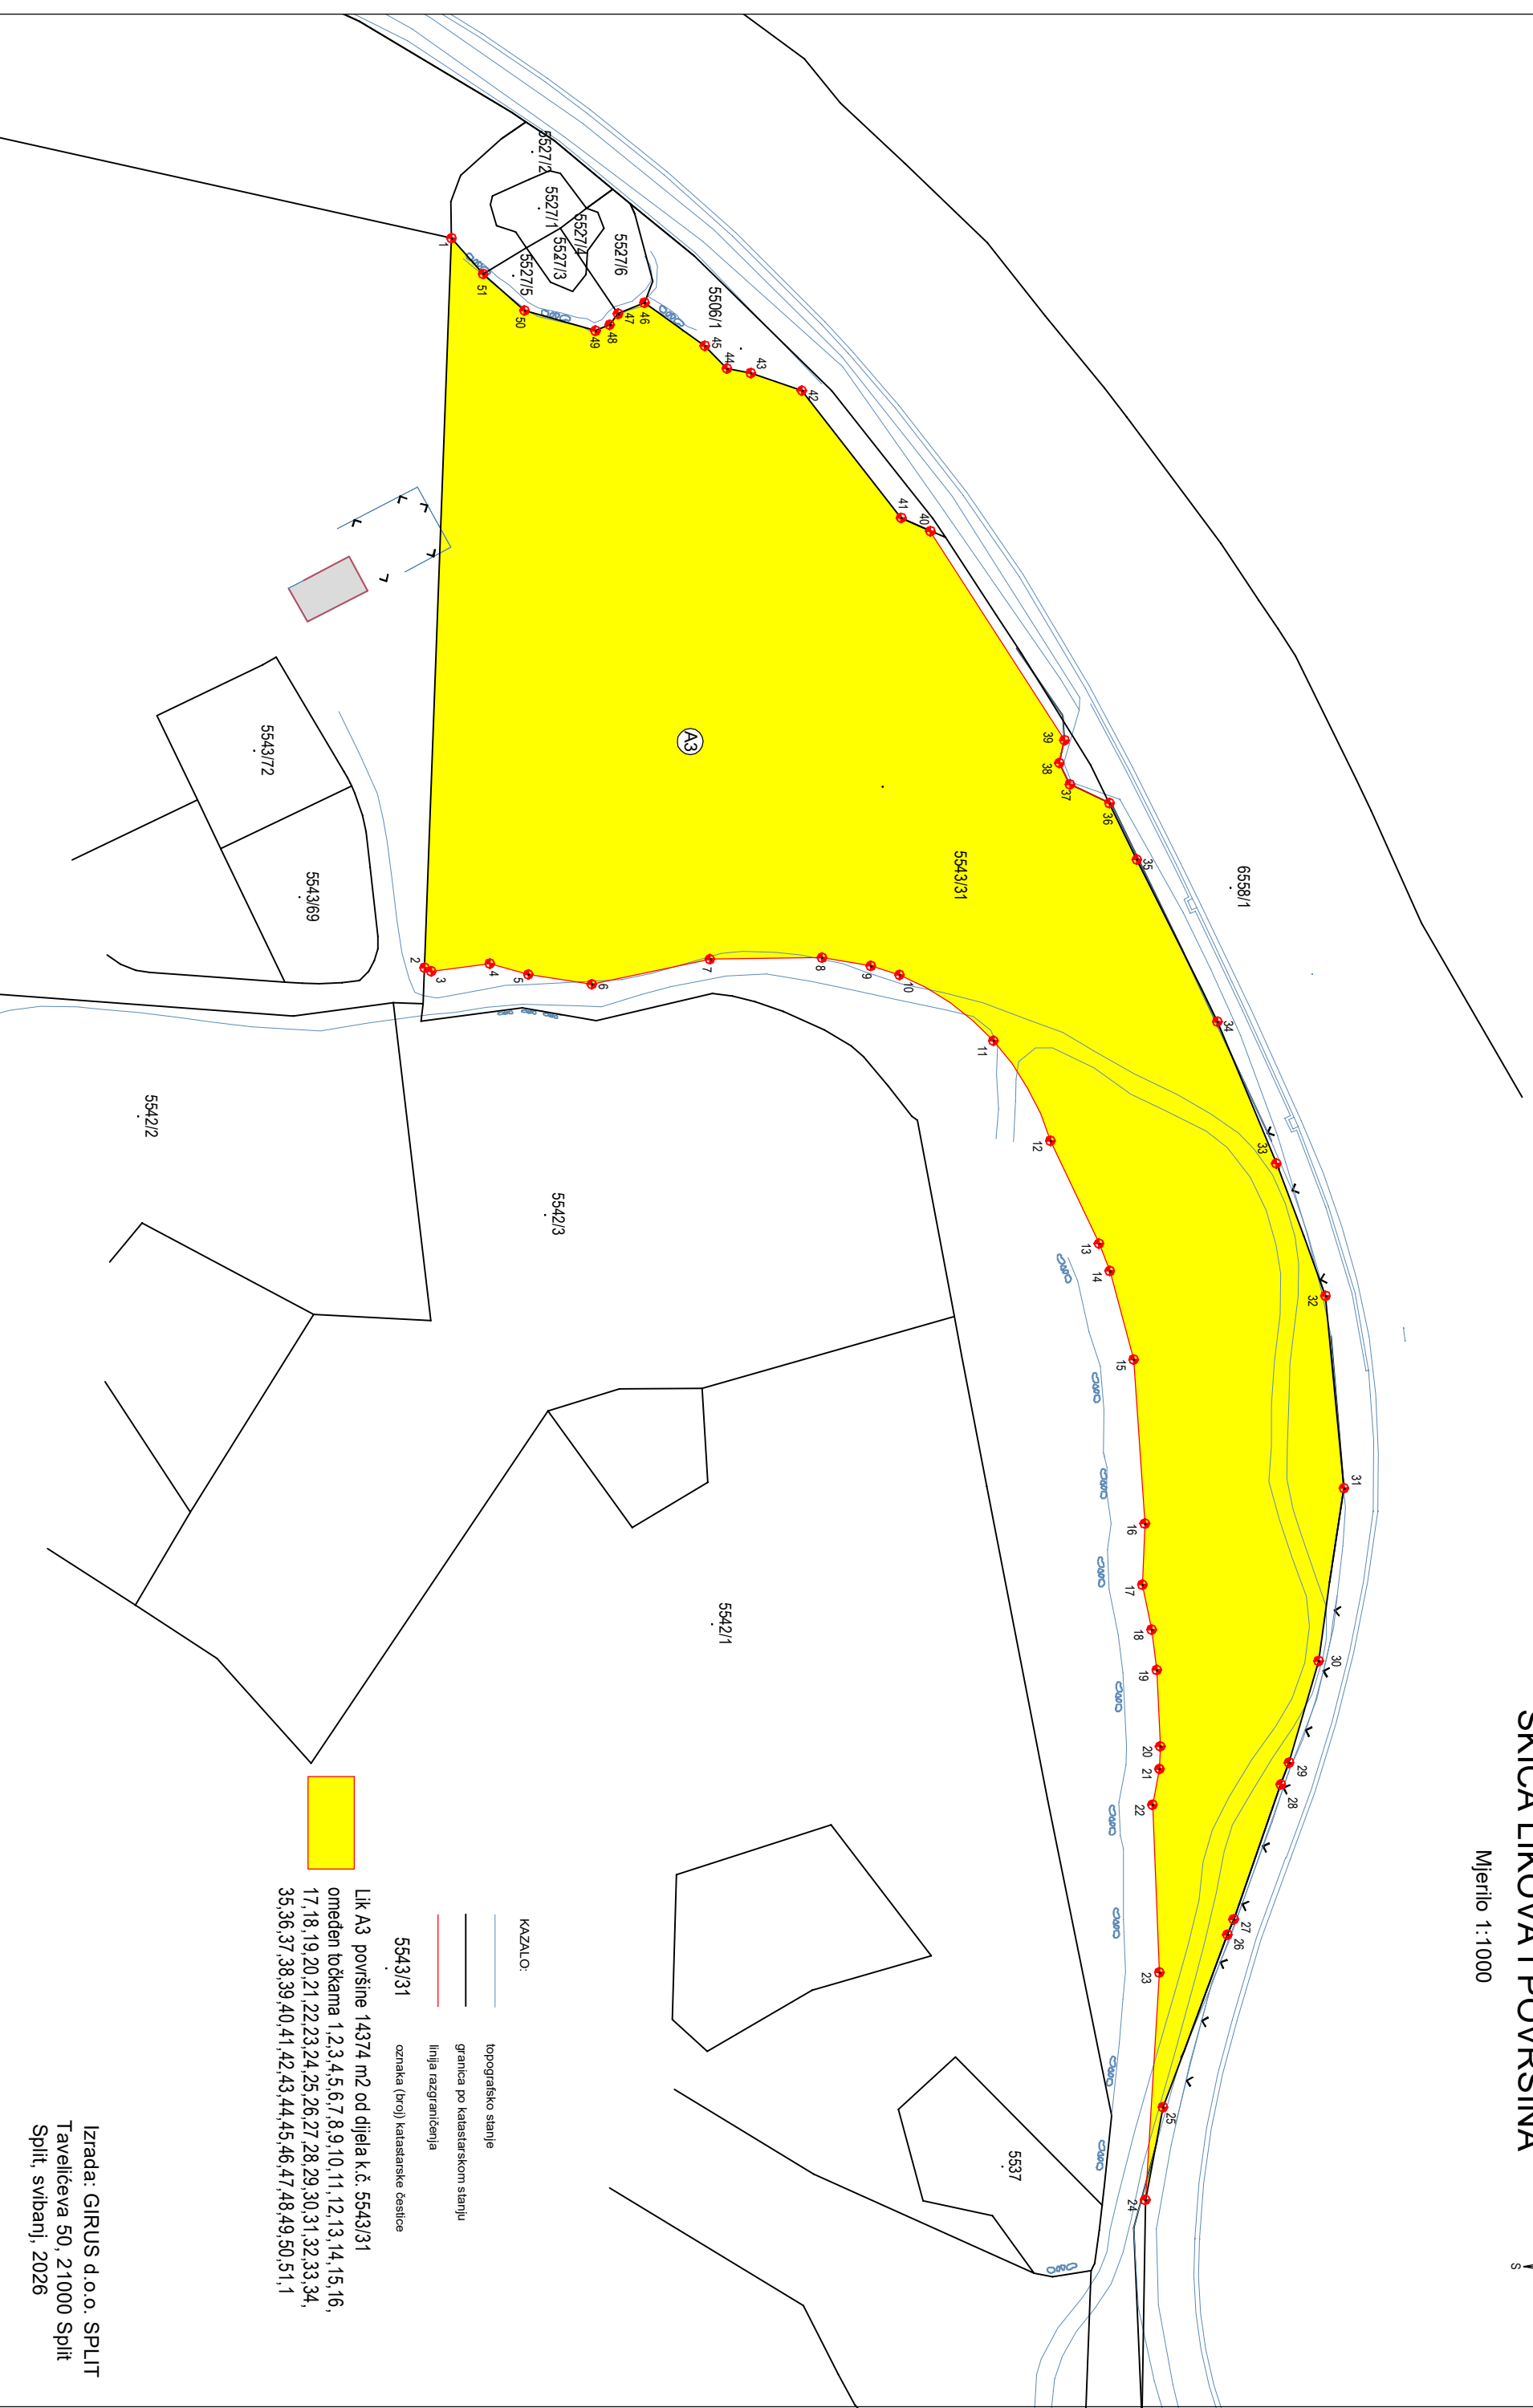

SKICA LIKOVA I POVRŠINA

Mjerilo 1:1000

- KAZALO:**
-  topografsko stanje
 -  granica po katastarskom stanju
 -  linija razgraničenja
 -  554331 oznaka (broj) katastarske čestice

LIK A3 površine 14374 m2 od dijela k.č. 554331
omeden točkama 1,2,3,4,5,6,7,8,9,10,11,12,13,14,15,16,
17,18,19,20,21,22,23,24,25,26,27,28,29,30,31,32,33,34,
35,36,37,38,39,40,41,42,43,44,45,46,47,48,49,50,51,1